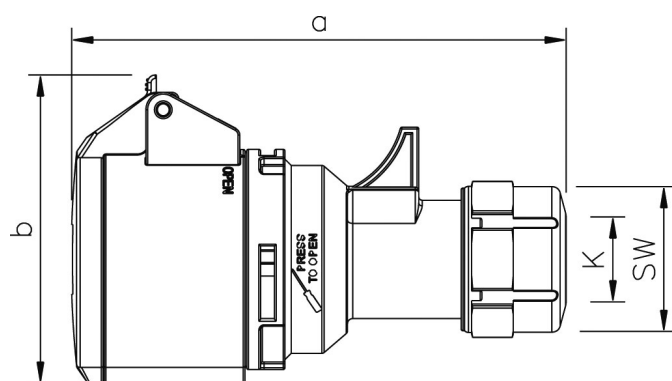

Måttuppgift för

GARO Pro Scen skarvuttag 16A

In	16 A	16 A	16 A
Poltal	3	4	5
a	129	135	142
b	76	80	89
K	6-15	6-15	8-16
SW	38	38	42
Vikt kg	0,137	0,161	0,183