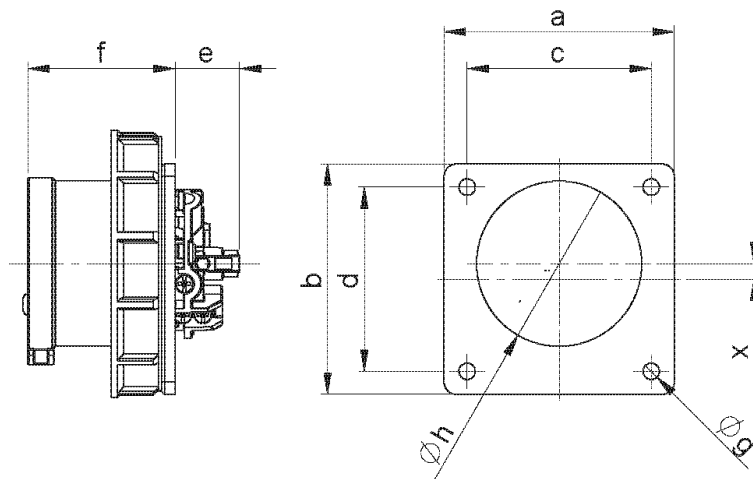

Måttuppgift för

GARO Pro Basic intag vattentätt 16A 7-pol

In	16 A
Poltal	7
a	75
b	75
c	60
d	60
e	28
f	48
g	5,5
h	55
Vikt	0,180