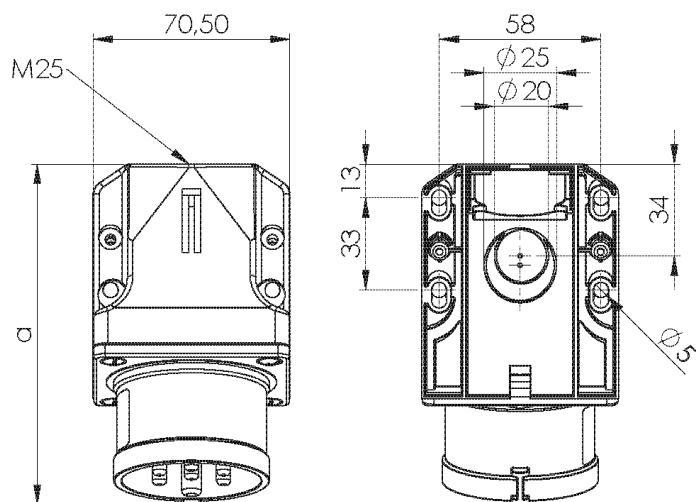

## Måttuppgift för

### GARO Pro Basic väggintag 32A 7-pol

In	32 A
Poltal	7
a	132
b	85
M	25
Vikt	0,304