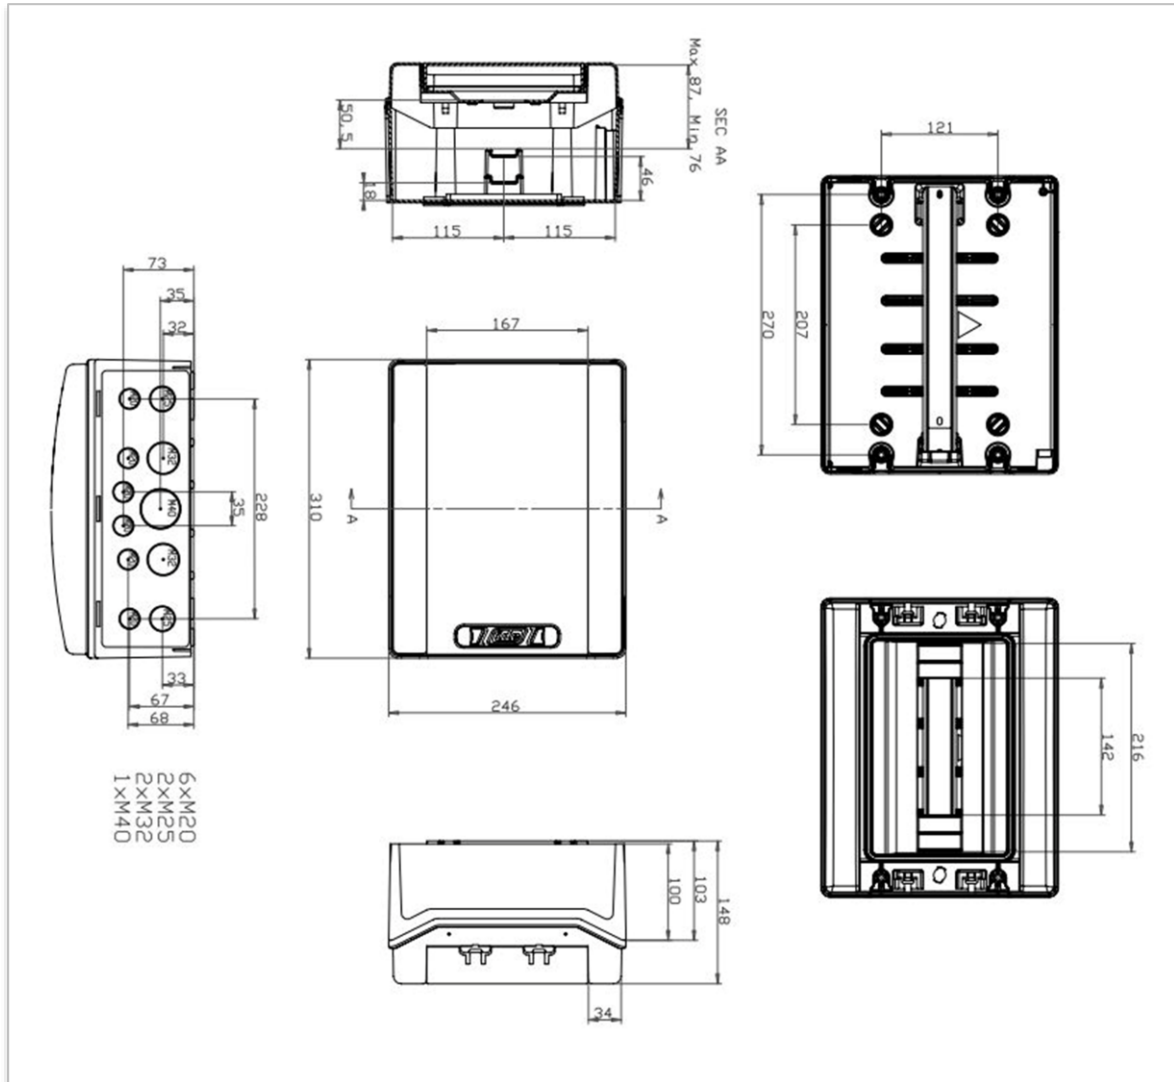

Måttskiss/Drawing

Art.nr: 110300 Enr: 2271142 Typbeteckning: NUPT 1-12

För mer information, vänligen kontakta / For more information, please contact:

GARO AB
Telefon/Phone: 0370 33 28 00
E-mail: info@garo.se

Art.nr: 110300