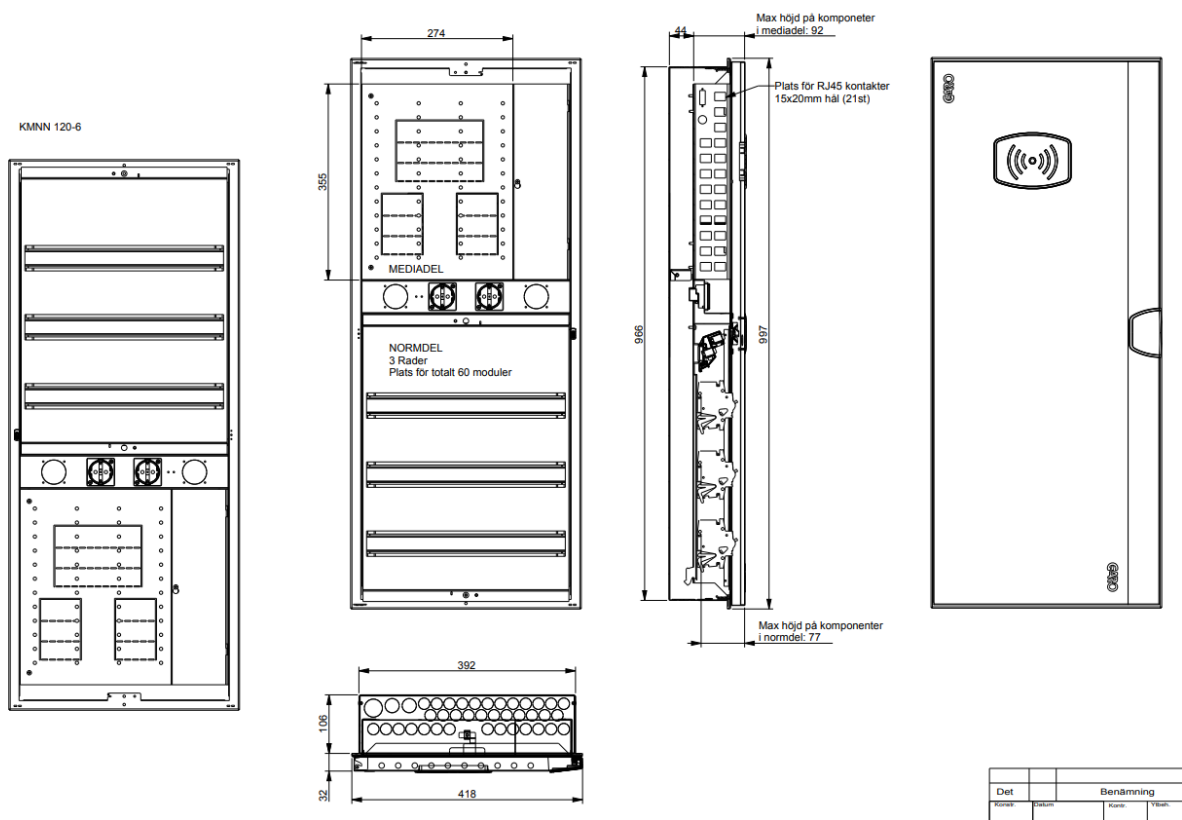

## Måttskiss/Drawing

Art.nr/Item.nr: 356042

E2290033 KMNN 60-3/6

För mer information, vänligen kontakta / For more information , please contact :

GARO AB

Telefon/Phone: 0370 33 28 00

E-mail: info@garo.se