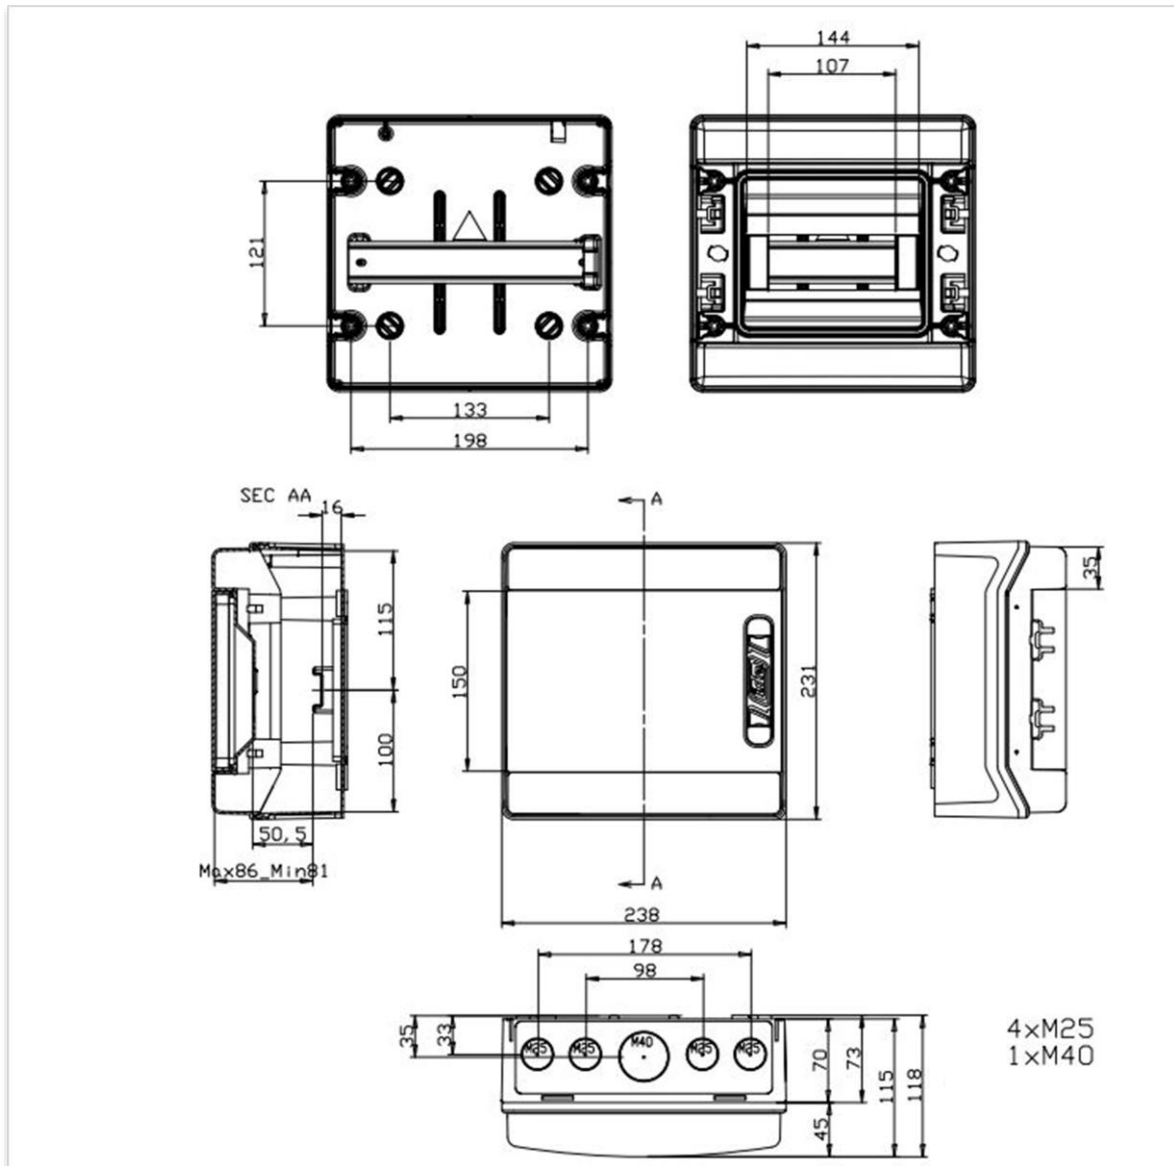

## Måttskiss/Drawing

Art.nr: 110299 Enr: 2271141 Typbeteckning: NUPT 1-8

**För mer information, vänligen kontakta / For more information, please contact:**

GARO AB  
Telefon/Phone: 0370 33 28 00  
E-mail: info@garo.se

Art.nr: 110299