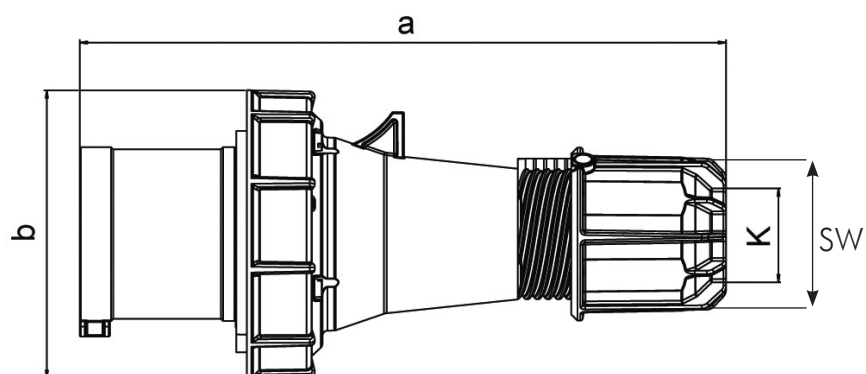

Måttuppgift för

GARO Pro Scen stickpropp vattentät 63A

In	63 A	63 A	63 A
Poltal	3	4	5
a	257	257	257
b	114	114	114
K	14,5-36	14,5-36	14,5-36
SW	61	61	61
Vikt kg	0,547	0,596	0,650