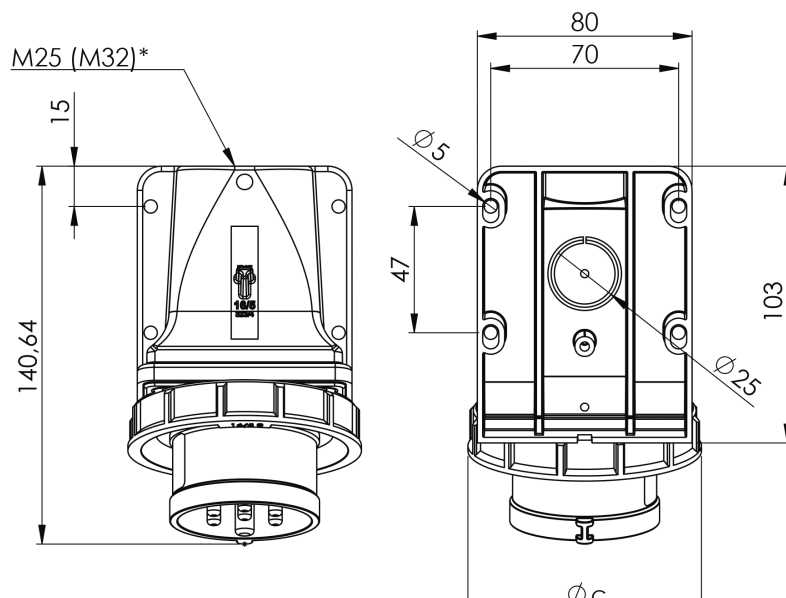

Måttuppgift för

GARO Pro Basic väggintag vattentätt 16A 7-pol

In	16 A
Polantal	7
a	140
b	100
c	87
M	25
Vikt	0,271