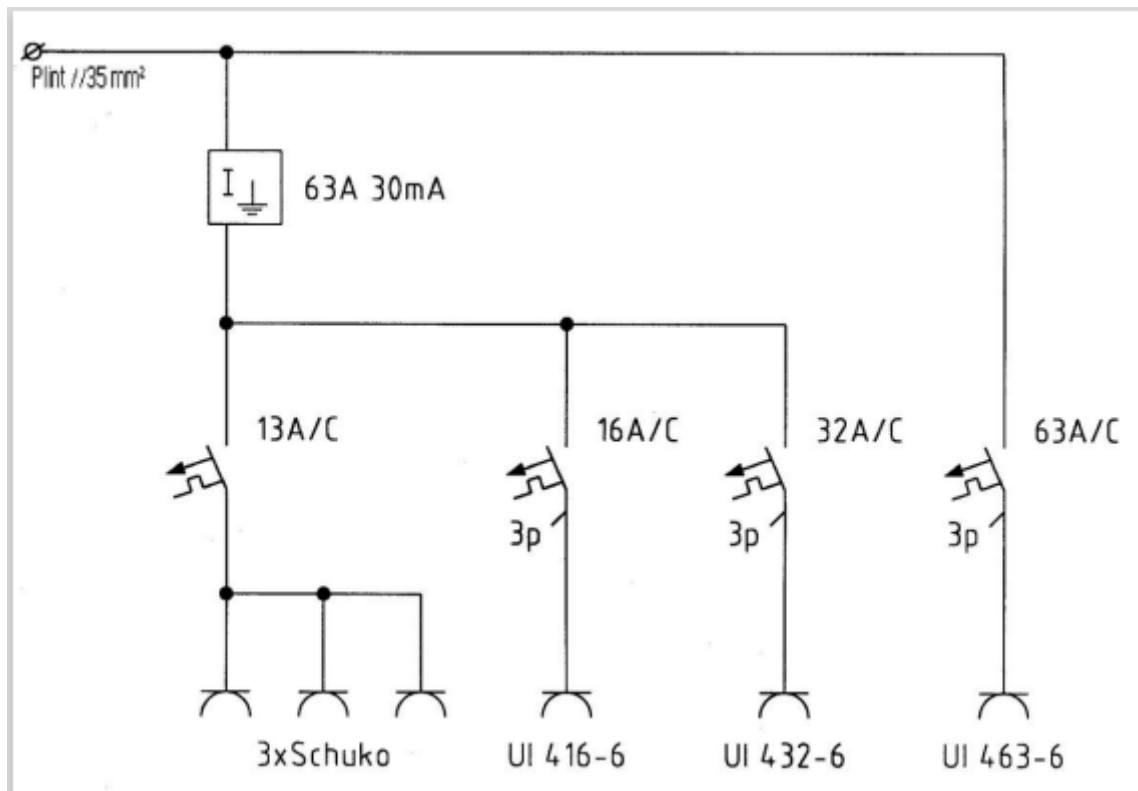

## Enlinjeschema

Art.nr:2468807

E2468807 11103-JFB

**För mer information, vänligen kontakta / For more information , please contact :**

GARO AB  
Telefon/Phone: 0370 33 28 00  
E-mail: info@garo.se