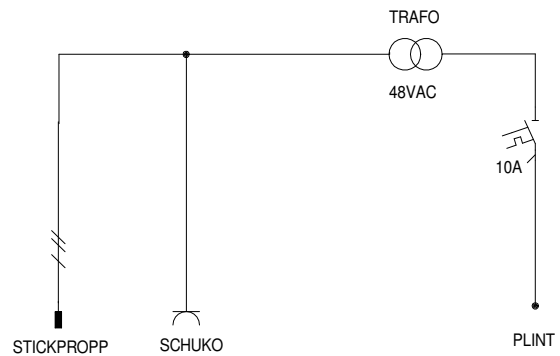

GARO

EL FLEX AB
S 335 21 GNÖSÖ, SVEEDEN

Int + 46 370 33810

BEL. TRAFÖ 500VA utan ur
ENLINJESHEMA

Konstr.	LARS	Ritad	LM	Godk.	
Filmnr	500VA 352806	Dat.	2017-04-24		
Ritnr	52 081 44				

Not	Ändring/Revision	Dat/Date	Sign.	Not	Ändring/Revision	Dat/Date	Sign.