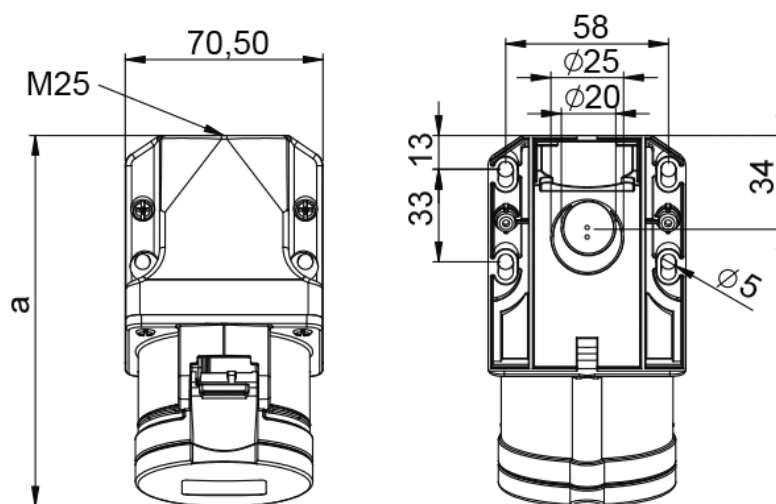

## Måttuppgift för

GARO Pro Basic vägguttag 32A 7-pol

In	32 A
Polantal	7
a	145
b	107
M	25
Vikt	0,330