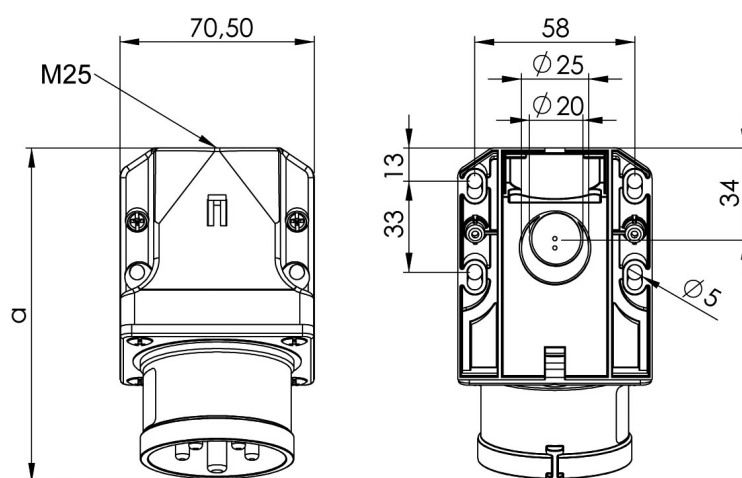

Måttuppgift för

GARO Pro Quick väggintag 16A

In	16A	16A
Poltal	3	5
a	120	122
b	76	79
M	25	25
Vikt	0,207	0,242