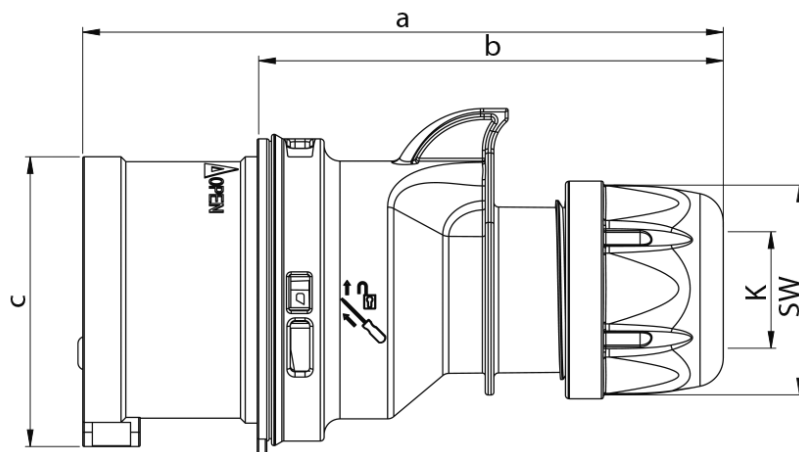

Måttuppgift för

GARO Pro Basic stickpropp 16A 7-pol

In	16 A
Poltal	7
a	134
b	98
c	61
K	8-16
SW	42
Vikt kg	0,185