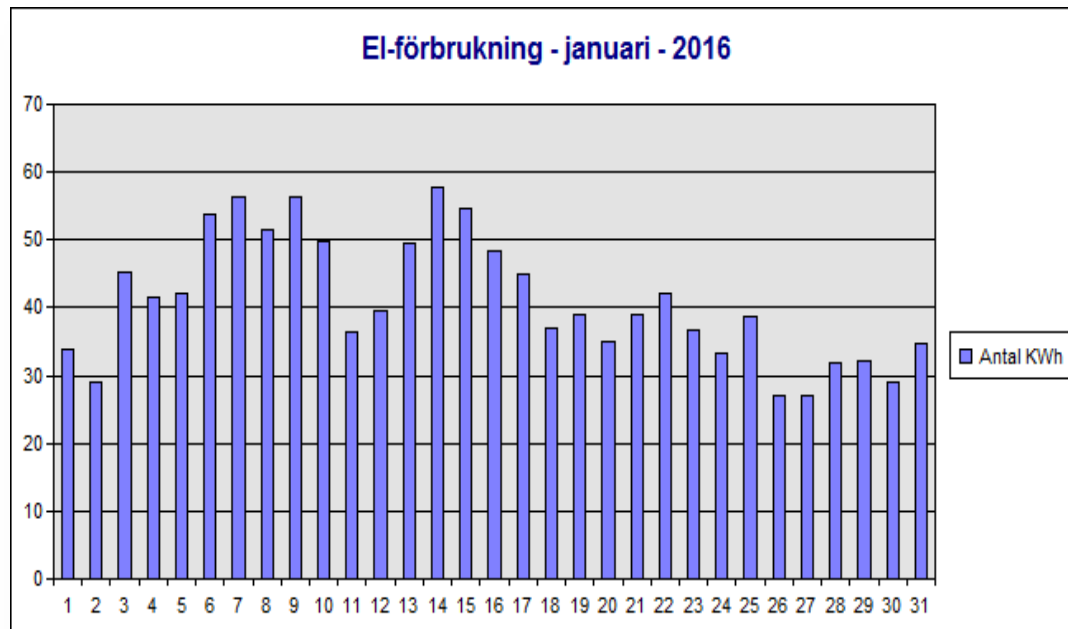

G-CTRL+

Fördelar för campingägaren

- Debitering efter förbrukning

- Systemet är extra anpassat för säsongsgäster. Det är för dem som skillnaden i elförbrukning verkligen påverkar den totala kostnaden för en plats
- Individuell mätning ger följande:
 - Rättvisa
 - Totala förbrukningen minskar*
 - Campingens exakta elkostnader är kända i förväg varje år eftersom elförbrukningen på campingplatserna debiteras ut. (Förenkla budgetarbetet)
- Mätare är debiteringsgodkända enligt MID Typ D (Samma tester och certifikat som de mätare som installeras i fastigheter)