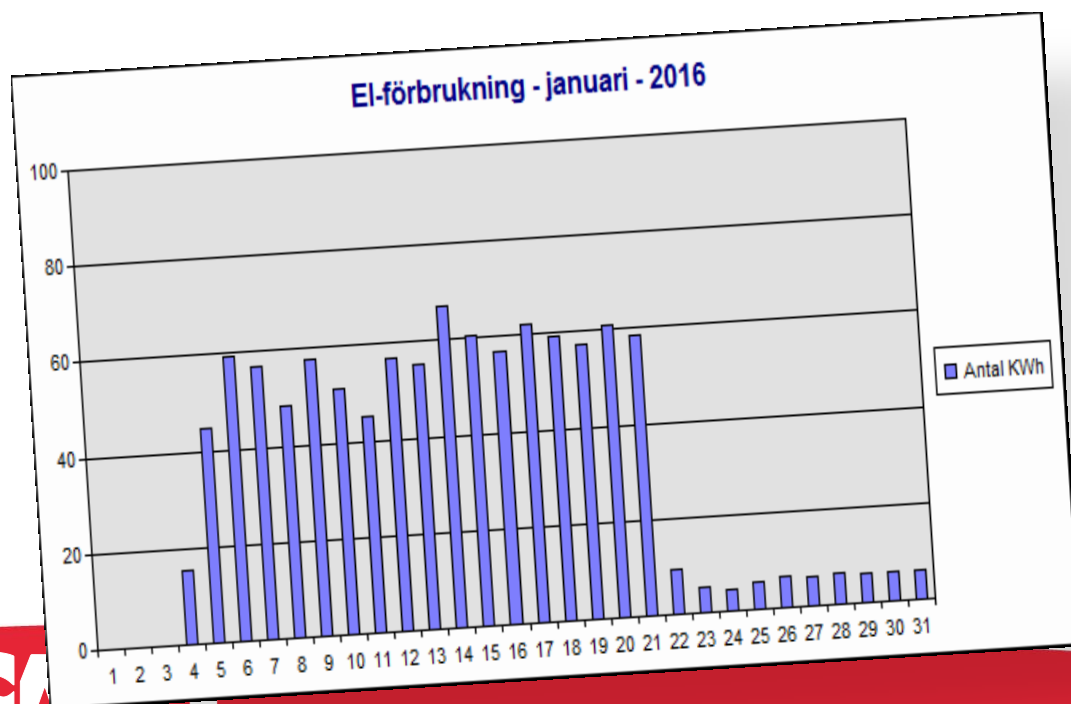

Fördelar för campingägaren

- Debitering efter förbrukning
- Campinggästen sköter tillslagstider
- Servertjänst med övervakning
- **Systemet är kompatibelt med Turbo och DLBOOKIT**

- Systemet är integrerat i bokningsprogram från både Turbo och DLBOOKIT. Det betyder att om campingen använder Turbo eller DLBOOKIT så slås elen automatiskt på vid incheckning och av vid utcheckning. Dessutom görs en avläsning av förbrukning vid utcheckning så att kostnaden för elförbrukningen automatiskt kommer med på fakturan
- Allt sker automatiskt! Du som arbetar i receptionen behöver bara arbeta i Turbo eller DLBOOKIT och göra precis på samma sätt som gjordes innan G-CTRL+ installerades