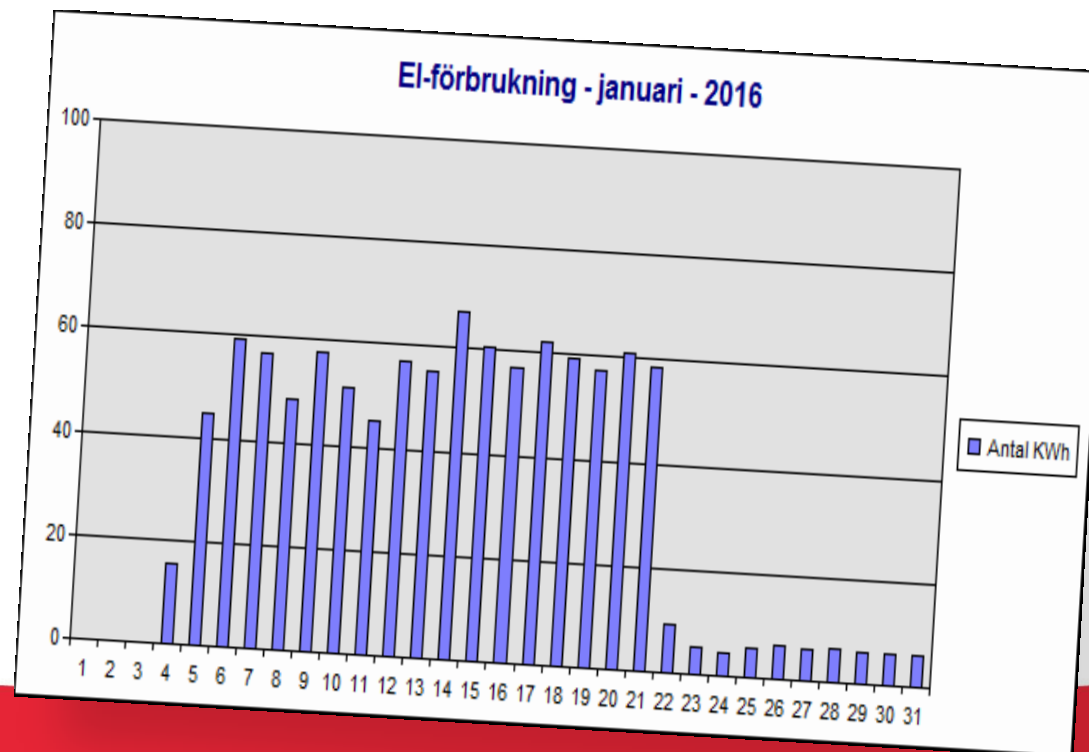

Fördelar för campinggästen

- Debiteras för rätt förbrukning
  - Campinggästen betalar endast för sin exakta förbrukning.
  - Campinggästen ges möjlighet att påverka sin kostnad genom att spara på el
  - Mätare är debiteringsgodkända. Du garanteras ett korrekt mätvärde