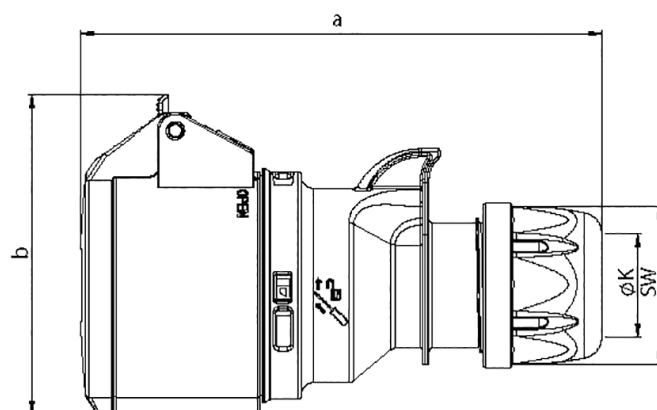

Måttuppgift för

GARO Pro Basic skarvuttag 32A 7-pol

In	32 A
Poltal	7
a	168
b	99
K	11,5-22
SW	50
Vikt kg	0,310