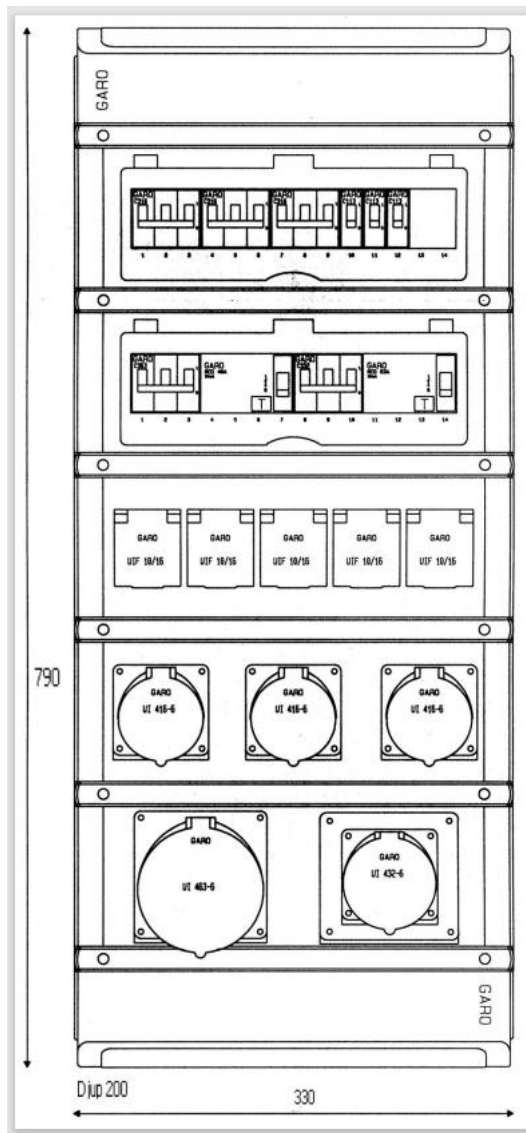

Mått,-frontskiss/Dimensions and front drawing

Art.nr:2468809

E2468809 11305-JFB

För mer information, vänligen kontakta / For more information , please contact :

GARO AB

Telefon/Phone: 0370 33 28 00

E-mail: info@garo.se