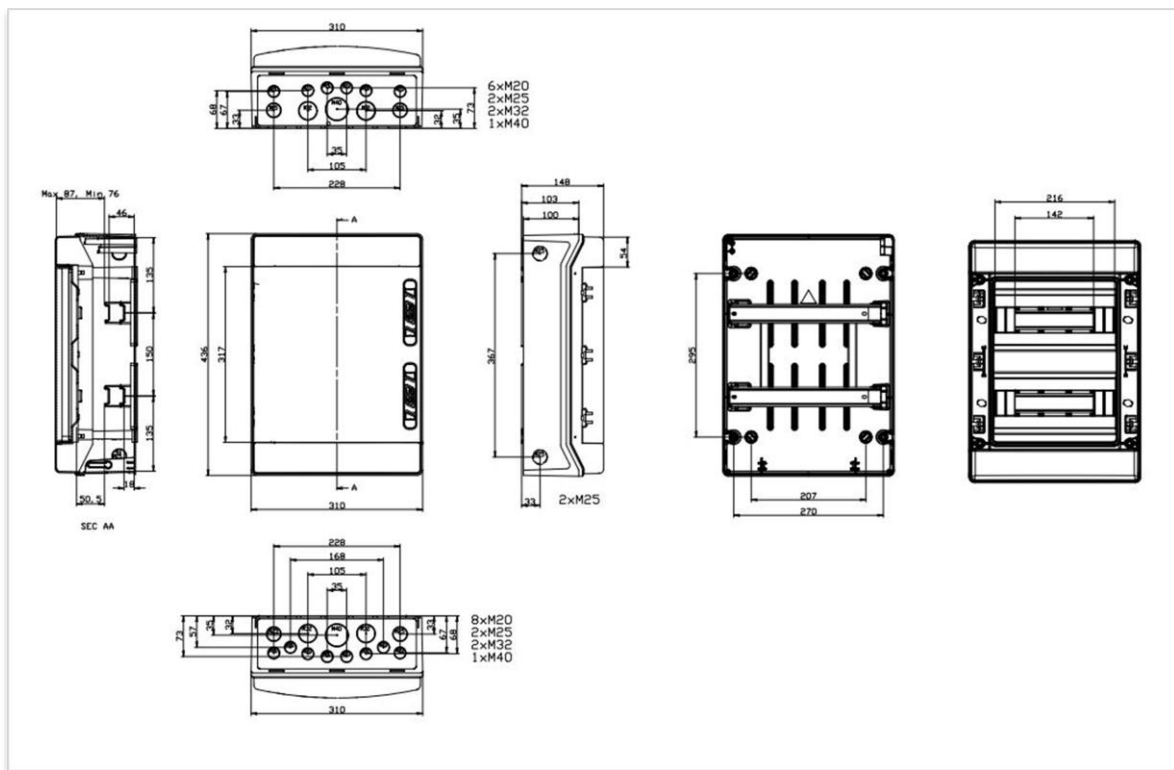

Måttskiss/Drawing

Art.nr: 110302 Enr: 2271144 Typbeteckning: NUPT 2-24

För mer information, vänligen kontakta / For more information, please contact:

GARO AB
Telefon/Phone: 0370 33 28 00
E-mail: info@garo.se

Art.nr: 110302