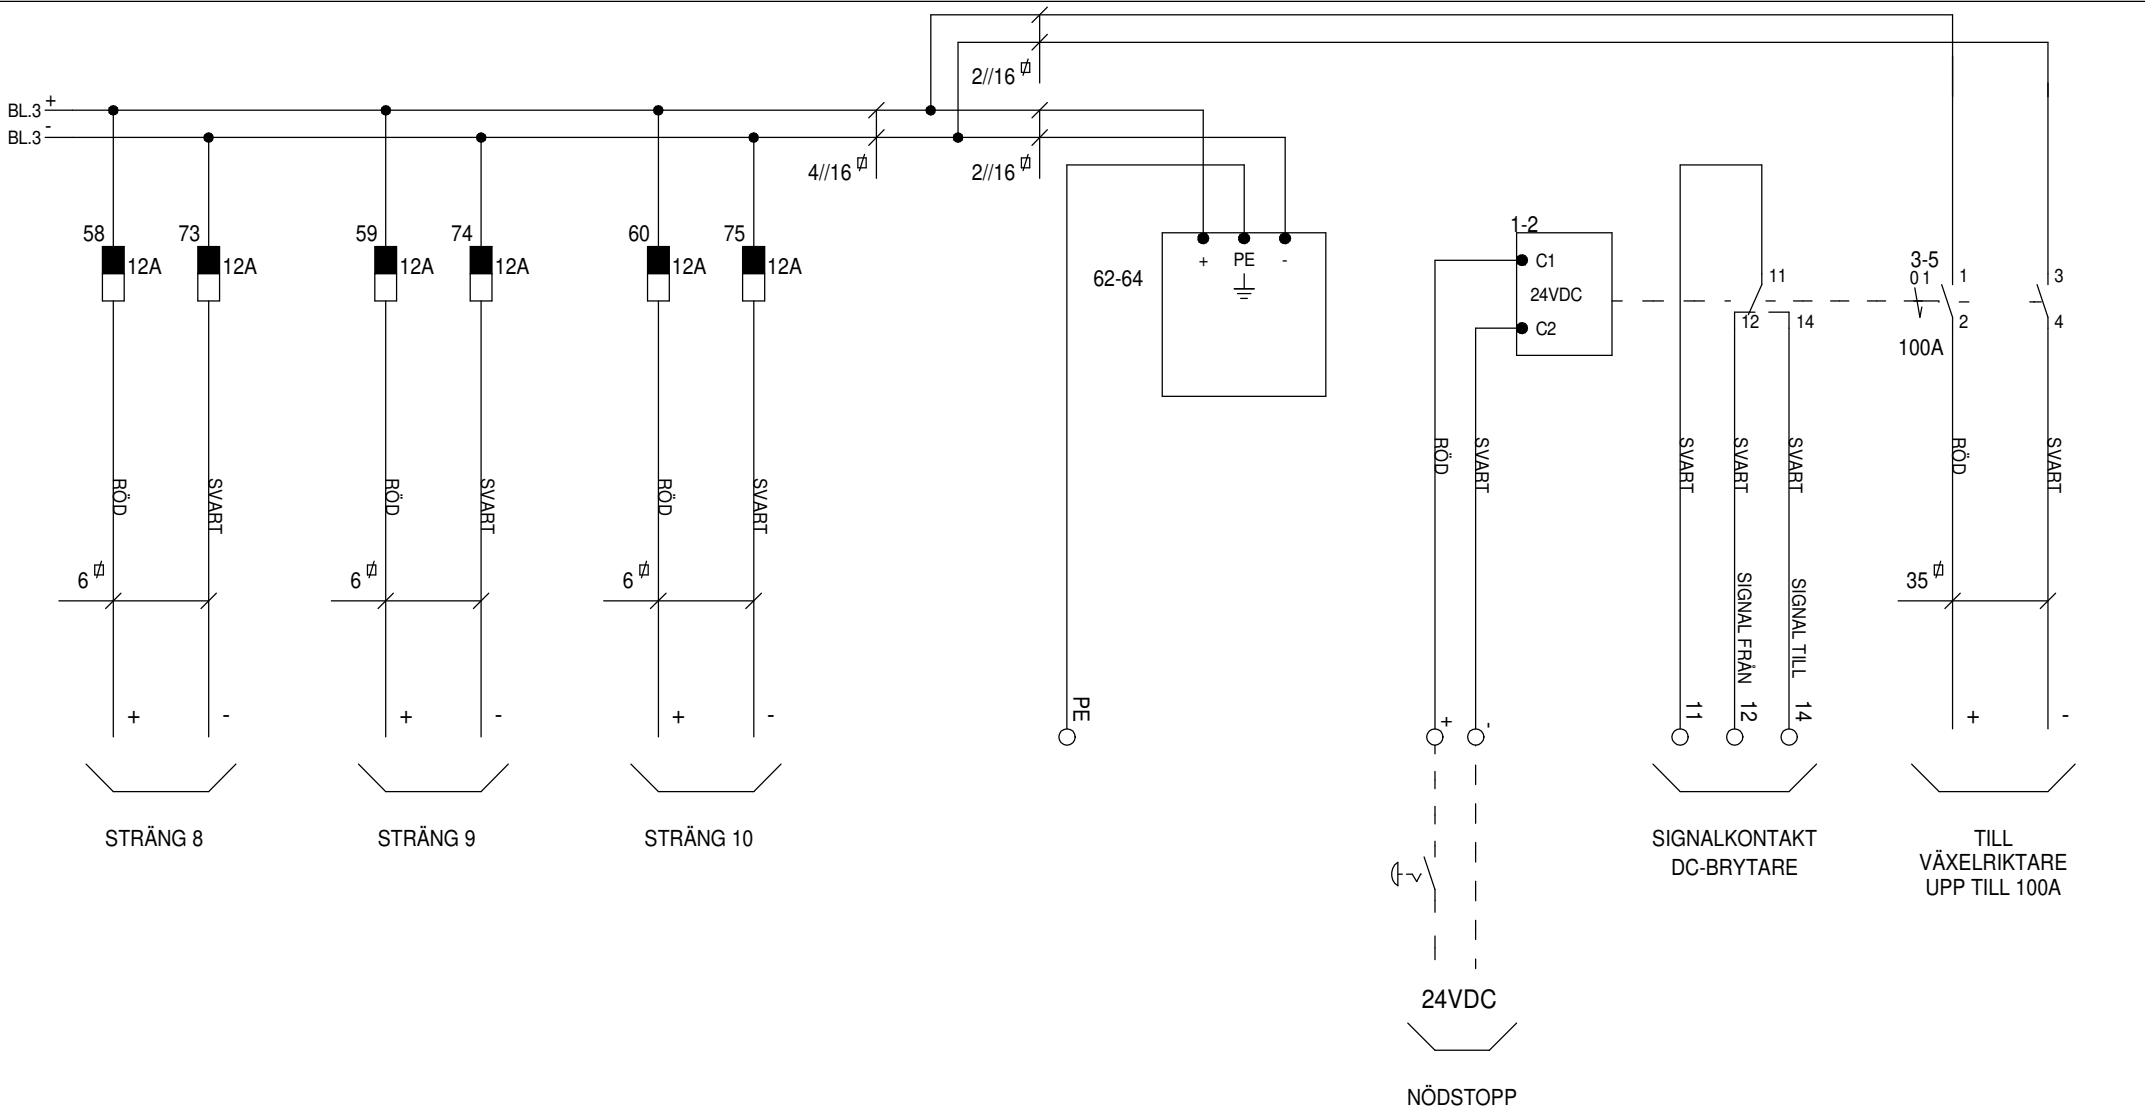

GARO AB
Tel: 0370-33 28 90
Fax: 0370-33 28 95
Södergatan
335 25 GNOSJÖ
SWEDEN

GARO SOLCELLER DC 1-10
ART.NR: 353264

ARBETSNUMMER	DATUM	
	2018-08-30	
KONSTRUERAD AV	RITAD AV	BLAD
JG	JG	4
SENASTE ÄNDRING	UTGÅVA	NÄSTA BLAD
2019-05-28	F	5