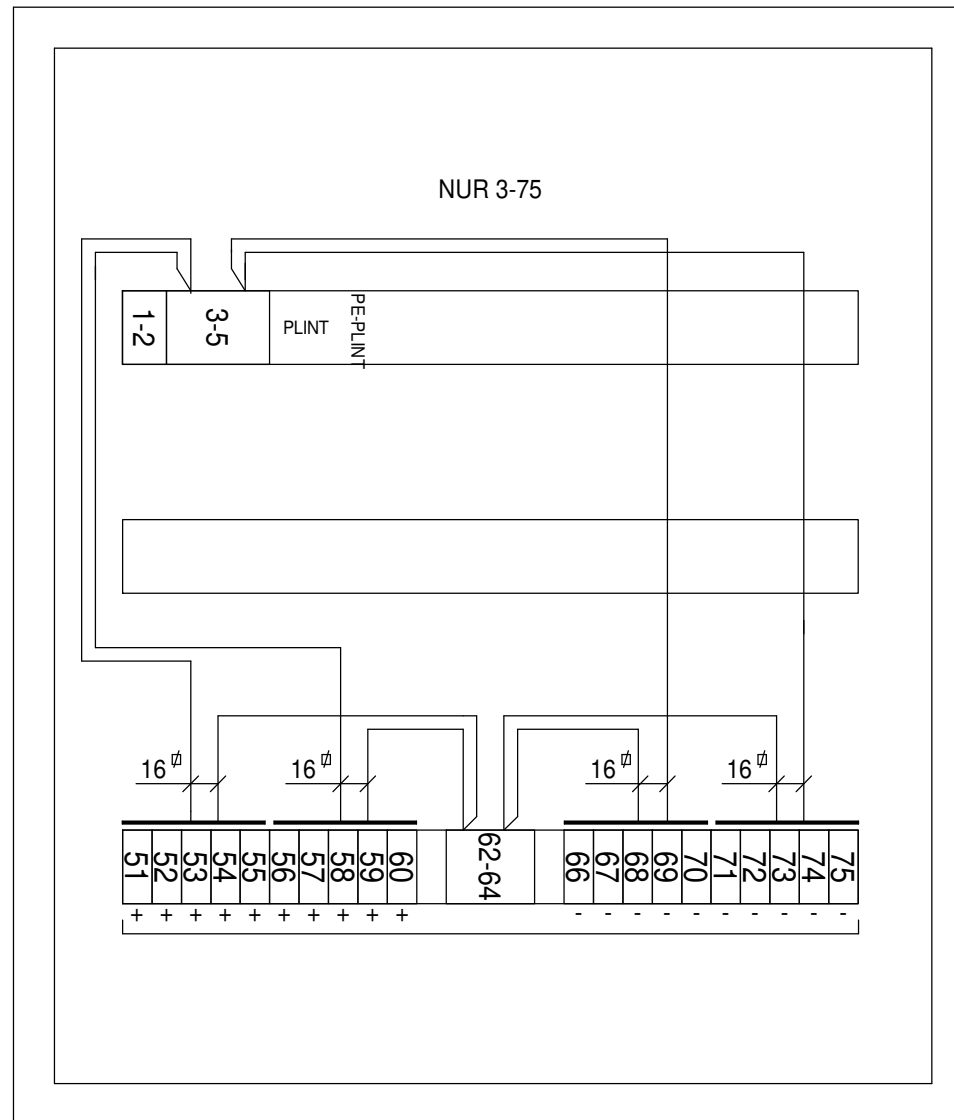

FÖRTYDLIGANDE INTERNKOPPLING

GARO AB
Tel: 0370-33 28 90
Fax: 0370-33 28 95
Södergatan
335 25 GNOSJÖ
SWEDEN

GARO SOLCELLER DC 1-10
ART.NR: 353264

ARBETSNUMMER	DATUM	
	2018-08-30	
KONSTRUERAD AV	RITAD AV	BLAD
JG	JG	2
SENASTE ÄNDRING	UTGÅVA	NÄSTA BLAD
2019-05-28	F	3