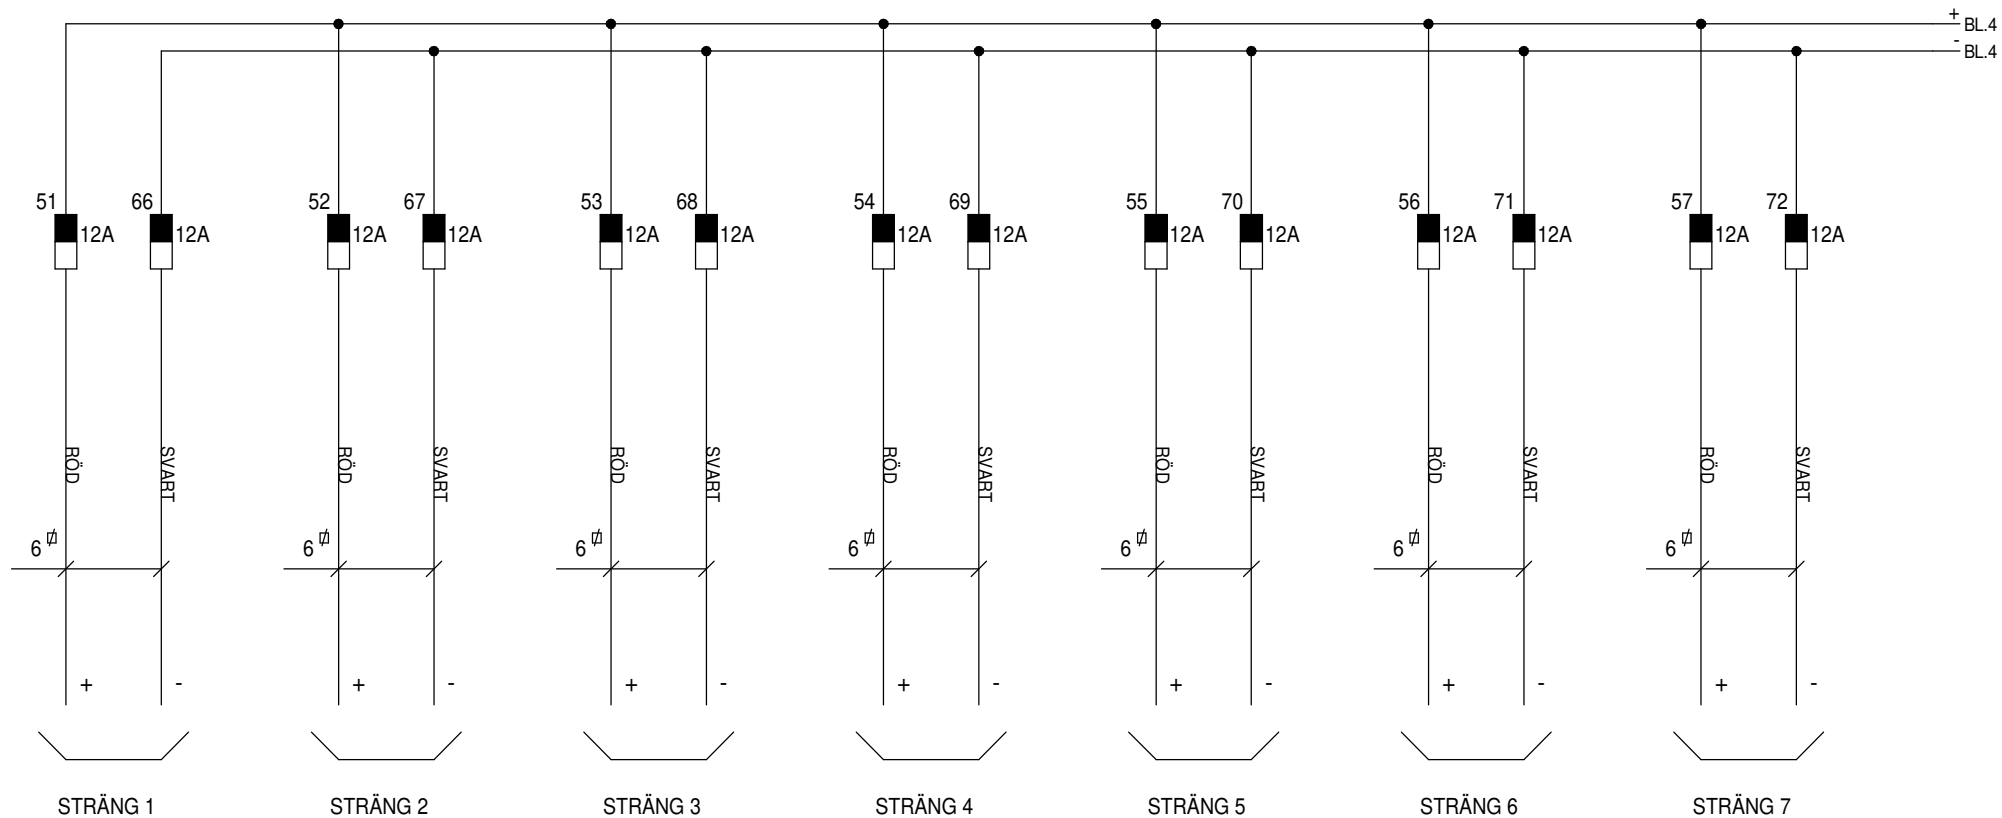

GARRO AB
Tel: 0370-33 28 90
Fax: 0370-33 28 95
Södergatan
335 25 GNOSJÖ
SWEDEN

GARRO SOLCELLER DC 1-10
ART.NR: 353264

ARBETSNUMMER	DATUM	
	2018-08-30	
KONSTRUERAD AV	RITAD AV	BLAD
JG	JG	3
SENASTE ÄNDRING	UTGÅVA	NÄSTA BLAD
2019-05-28	F	4