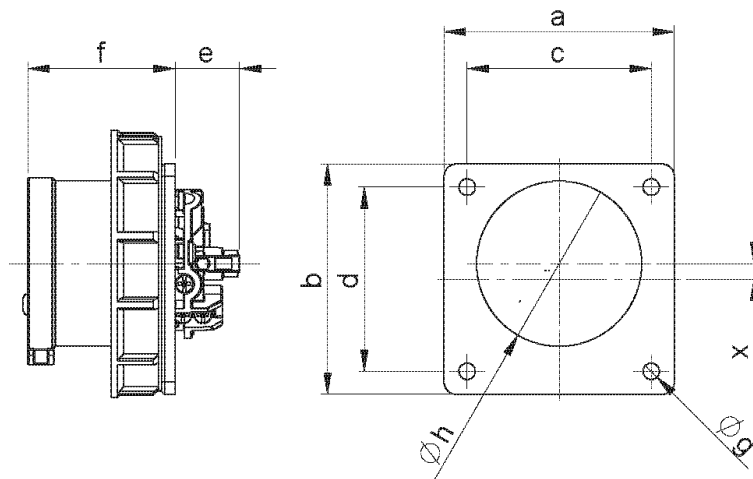

## Måttuppgift för

GARO Pro Basic intag vattentätt 32A 7-pol

In	32 A
Poltal	7
a	75
b	75
c	60
d	60
e	30
f	51
g	5,5
h	55
Vikt	0,265