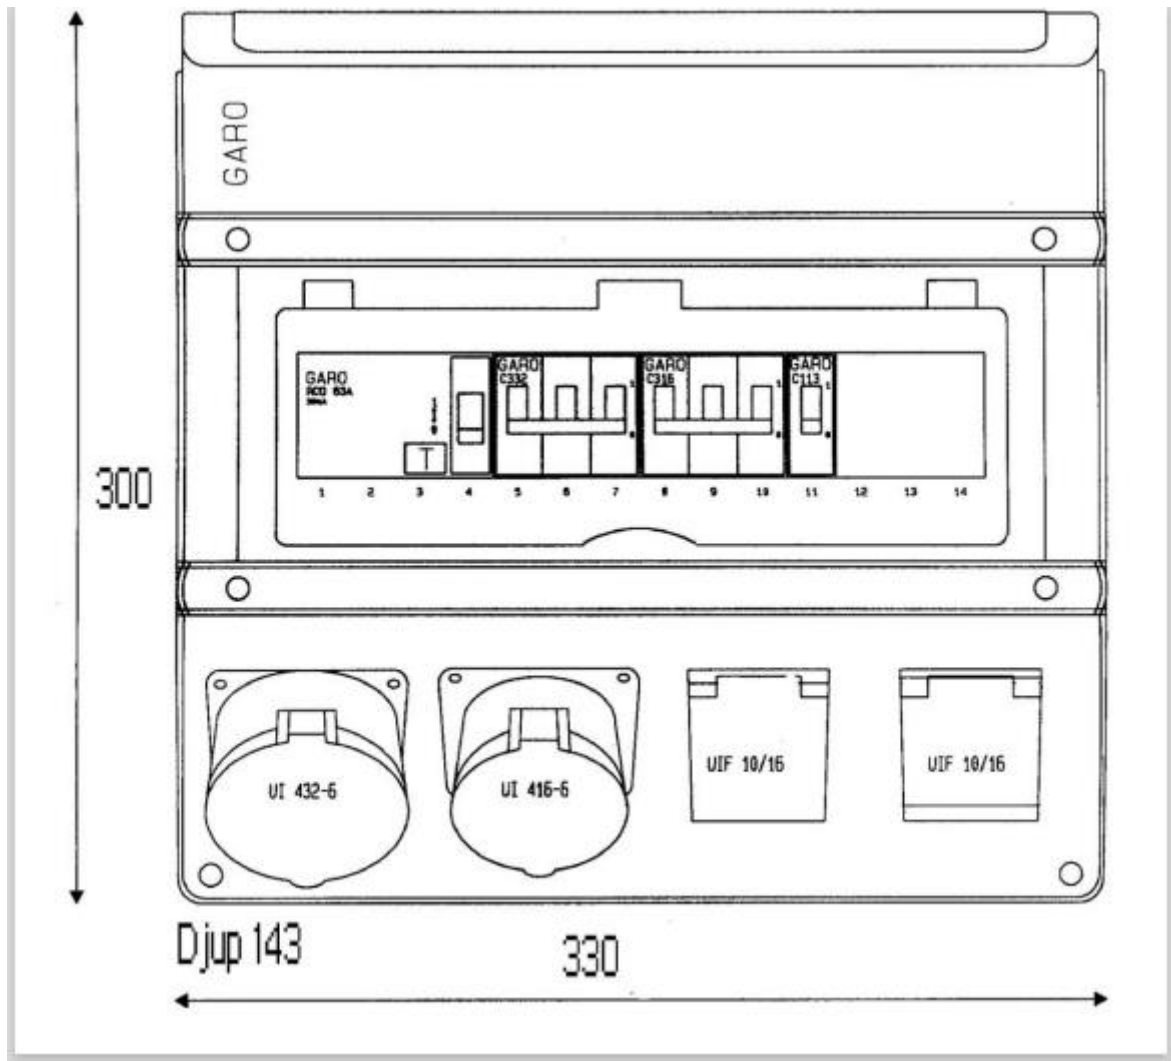

Mått,-frontskiss/Dimensions and front drawing

Art.nr:2468806

E2468806 01102-JFB

För mer information, vänligen kontakta / For more information , please contact :

GARO AB

Telefon/Phone: 0370 33 28 00

E-mail: info@garo.se