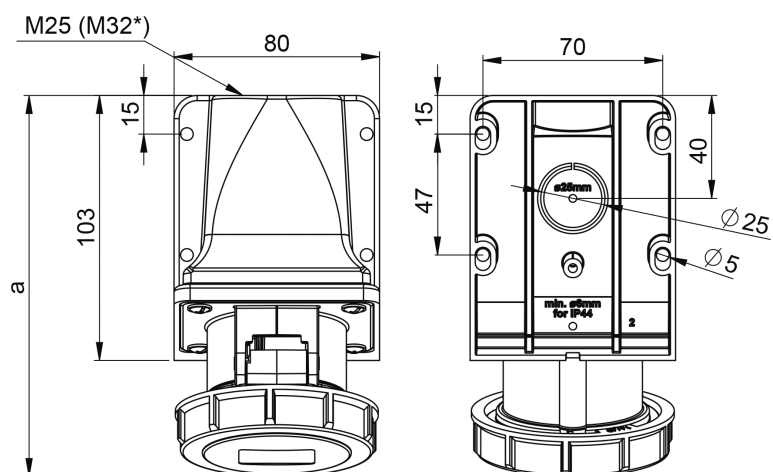

Måttuppgift för

GARO Pro Basic vägguttag 16A 7-pol GG

In	16 A
Poltal	7
a	176
b	133
M	2 x 25
Vikt	0,361