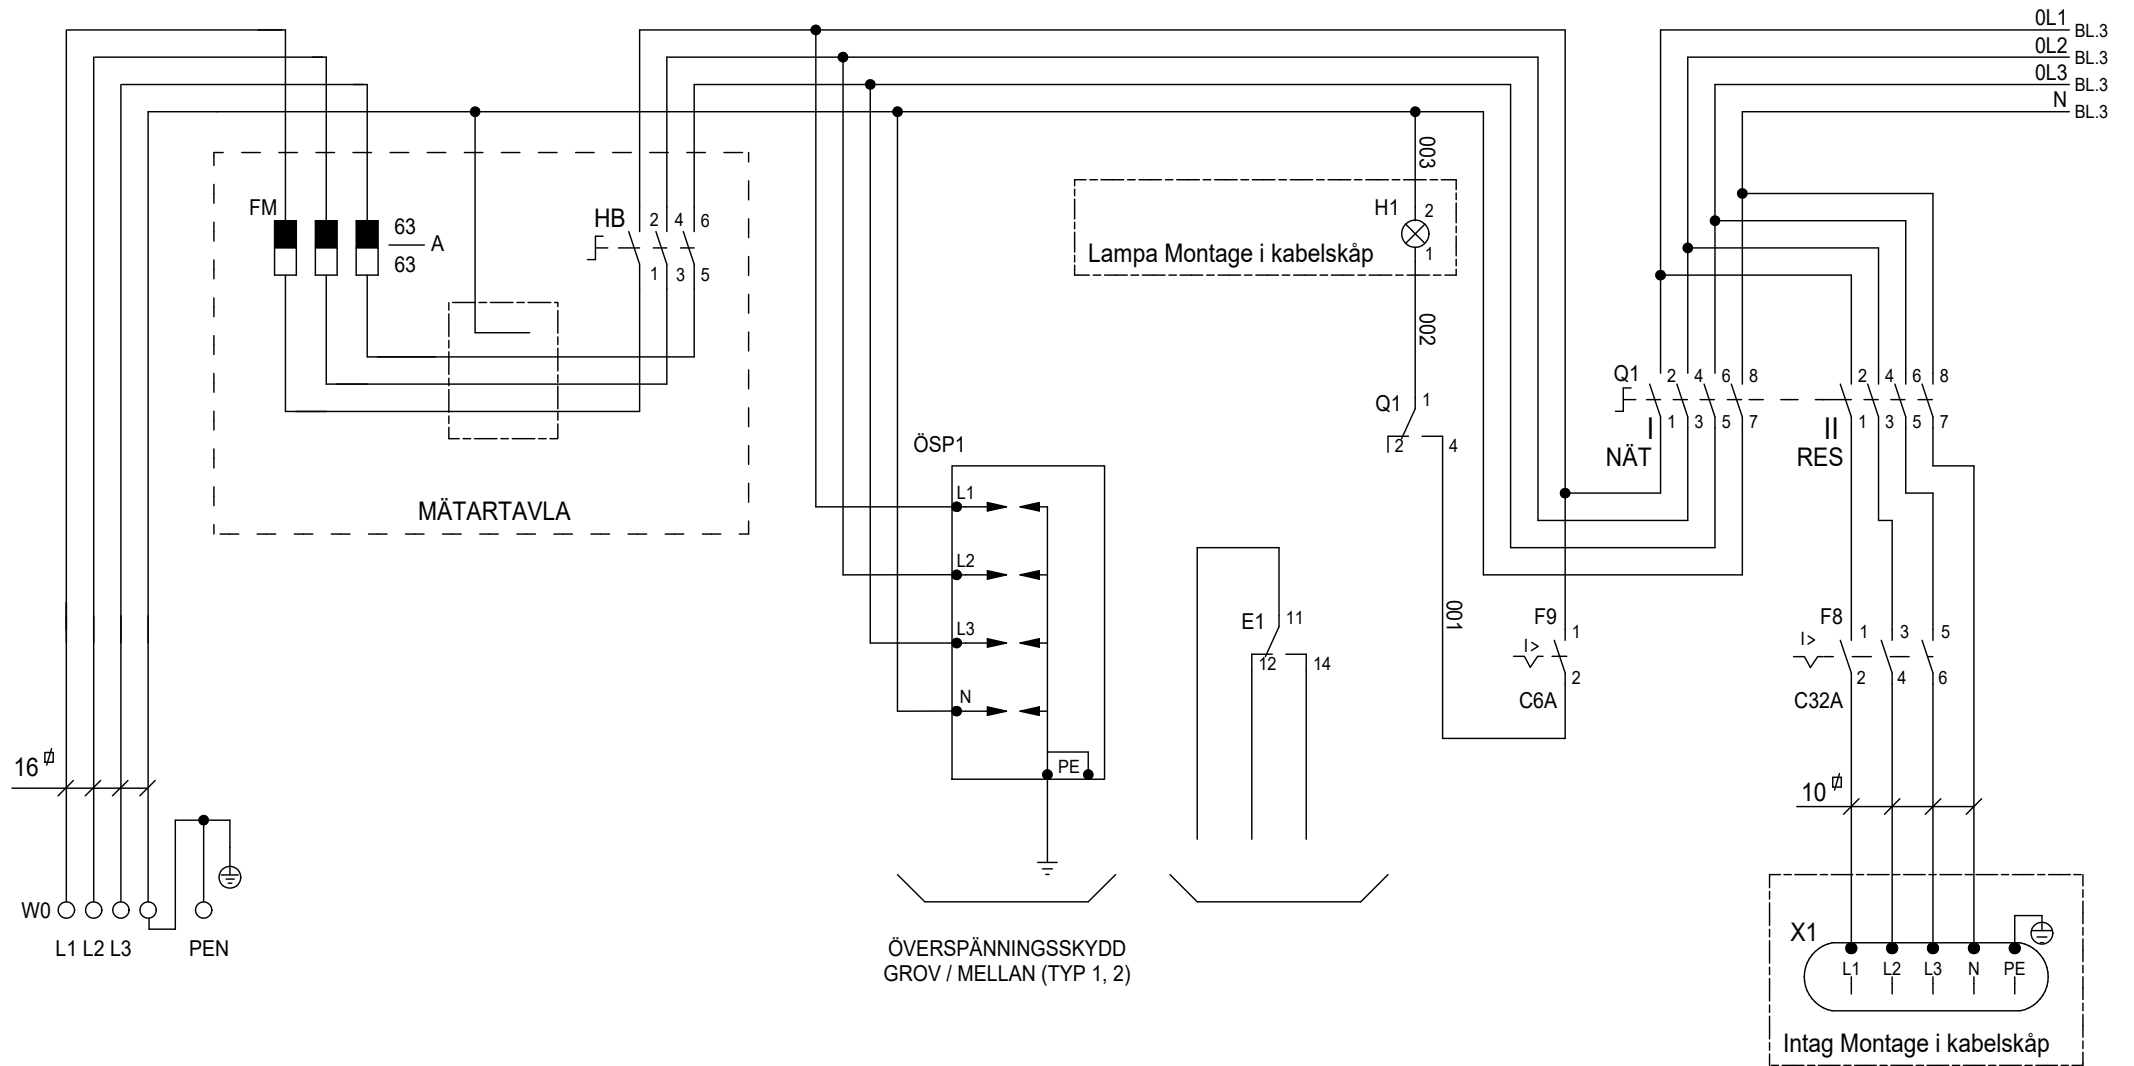

SCANNA QR-KODEN
FÖR ATT LADDA NED
MONTAGEANVISNING

KAPSLINGSKLASS: IP34D

HÖJD: 1140 mm OVAN FUNDAMENT
BREDD: 522 mm
DJUP: 250 mm

GARO
MONTAGE

GARO MONTAGE AB
Tel: 0370-33 28 90
Fax: 0370-33 28 95
Södergatan
335 25 GNOSJÖ
SWEDEN

GBS & GFS
GFSMR-5D-2-32
E0736038
ART.NR: 353778

ARBETSNUMMER	DATUM 2020-11-16	
KONSTRUERAD AV JG	RITAD AV JG	BLAD 1
SENASTE ÄNDRING	UTGÅVA A	NÄSTA BLAD 2

GARO MONTAGE AB
Tel: 0370-33 28 90
Fax: 0370-33 28 95
Södergatan
335 25 GNOSJÖ
SWEDEN