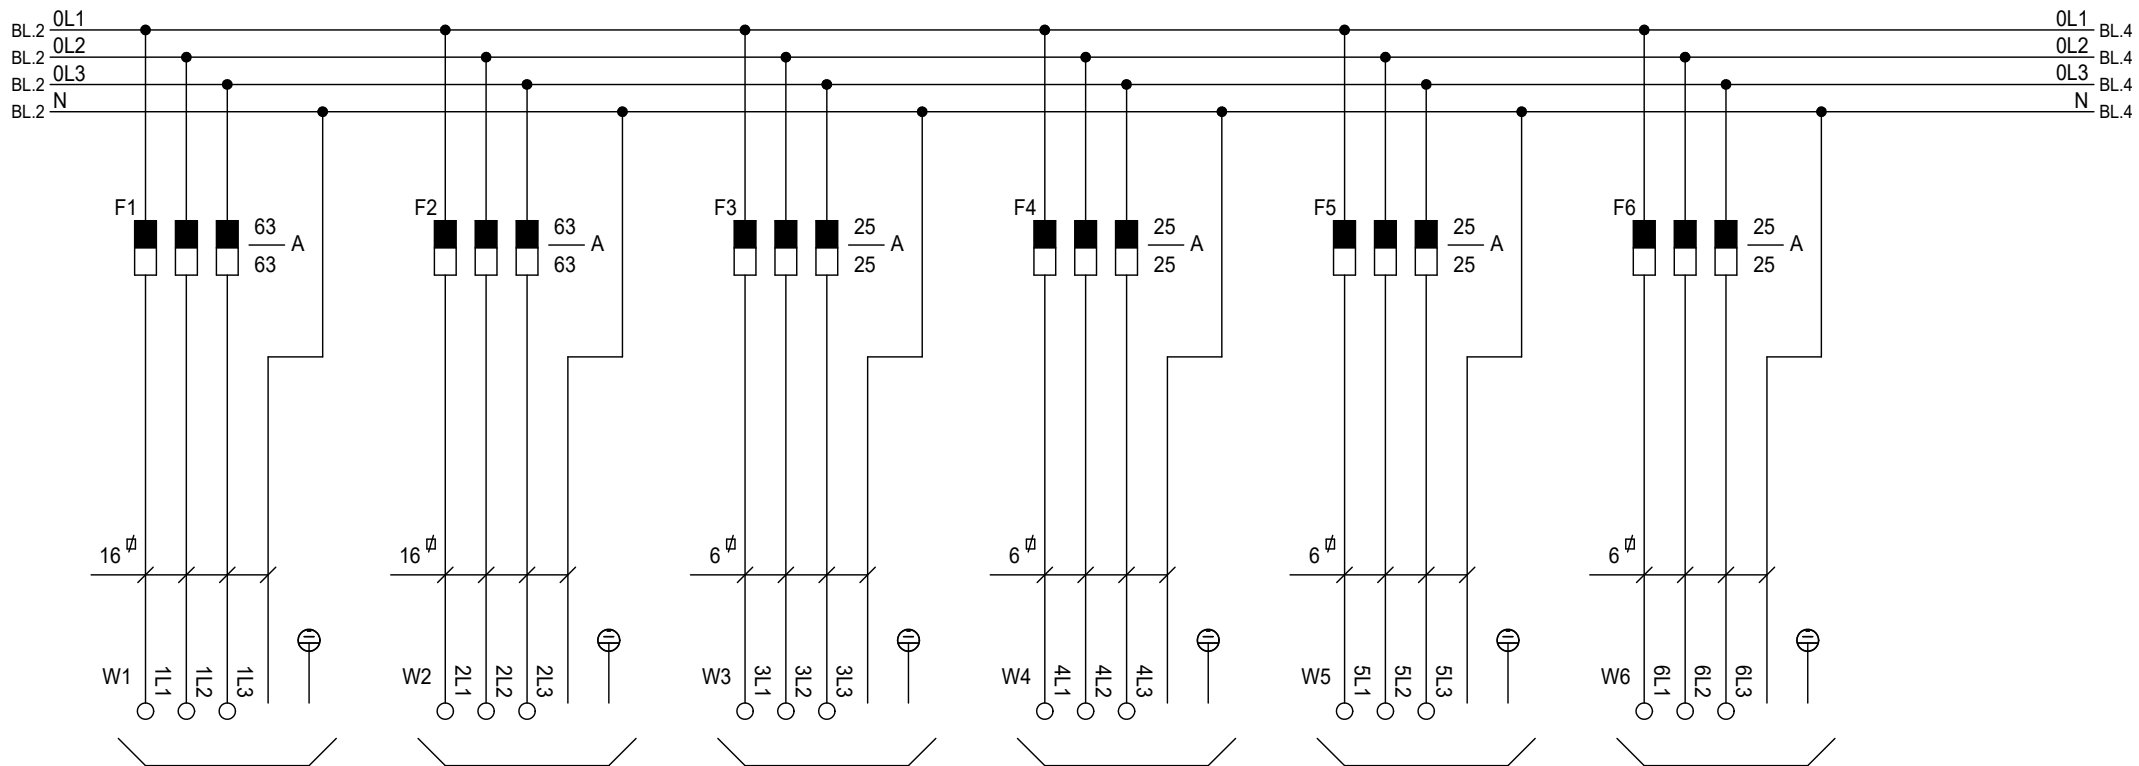

GARO MONTAGE AB
Tel: 0370-33 28 90
Fax: 0370-33 28 95
Södergatan
335 25 GNOSJÖ
SWEDEN

GBS & GFS
GFSMR-5D-2-32
E0736038
ART.NR: 353778

ARBETSNUMMER	DATUM 2020-11-16	
KONSTRUERAD AV JG	RITAD AV JG	BLAD 3
SENASTE ÄNDRING	UTGÅVA A	NÄSTA BLAD 4