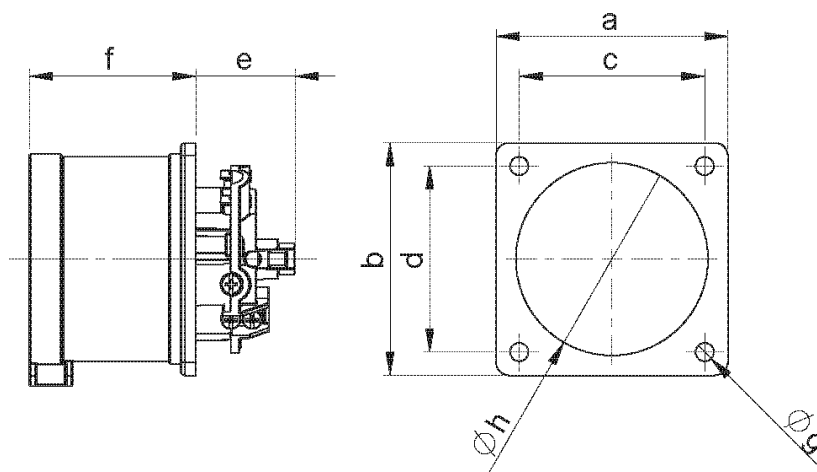

## Måttuppgift för

GARO Pro Basic intag 16A 7-pol

In	16 A
Poltal	7
a	70
b	70
c	56
d	56
e	28
f	42
g	5,5
h	55
Vikt	0,180