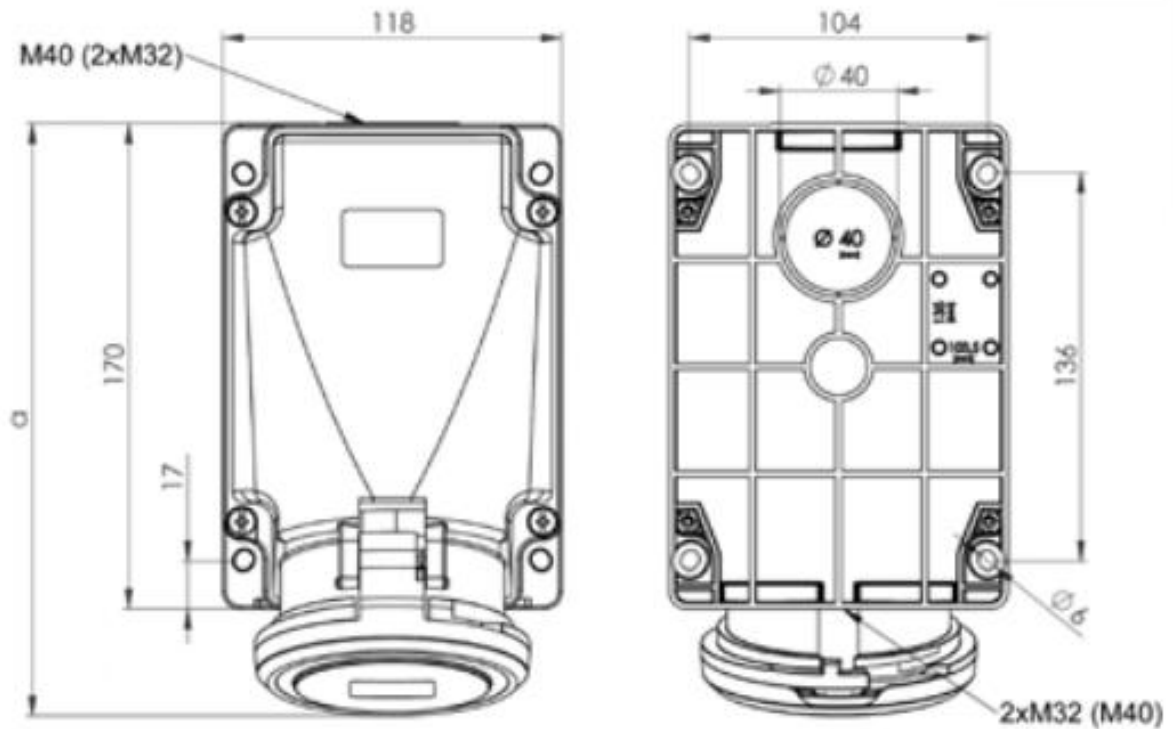

Måttskiss / Dimensional sketch

Uttag väggmontage / Outlet wallmounted

GARO Pro Basic UI+RU 63A IP44

In	63A	63A	63A
Poltal	3	4	5
A	213	213	213
Djup	173	173	173
M	2x32+1x40	2x32+1x40	2x32+1x40
Vikt	0,811	0,858	0,914