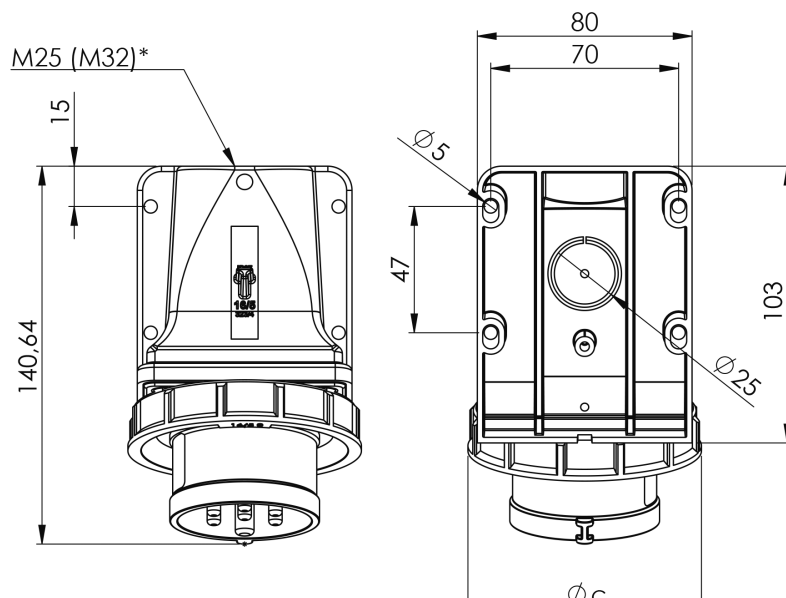

Måttuppgift för

GARO Pro Basic väggintag vattentätt 32A 7-pol

In	32 A
Polantal	7
a	152
b	102
c	100
M	25
Vikt	0,356