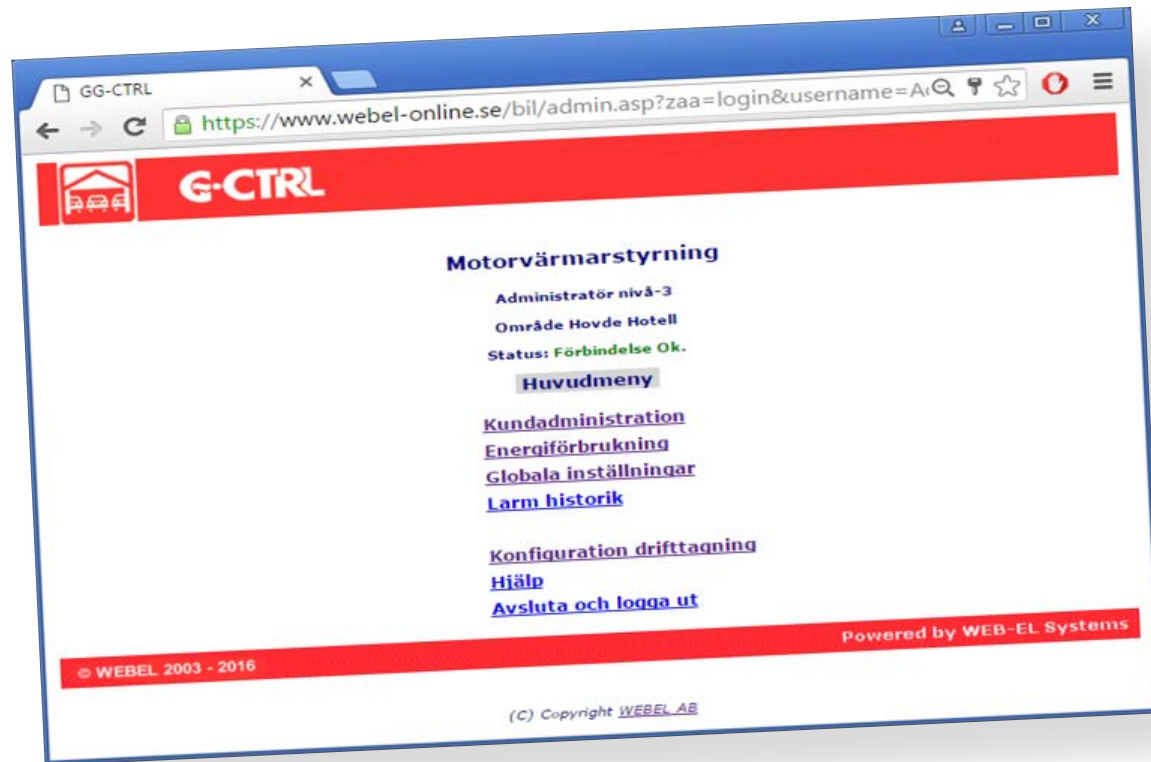

Fördelar för camping- och hamnägaren

- Debitering efter förbrukning
- Säsonggästen sköter tillslagstider
- **Servertjänst med övervakning**

- Systemet kräver att ett tjänsteavtal tecknas mellan Campingägaren och Webel AB
- Webel AB har 15års erfarenhet av att leverera servertjänst för uppkopplade eluttag för systemet G-CTRL
- I tjänsteavtalet ingår följande:
  - Websidor för gästen och administratören
  - Administreras utan lokala programvaror
  - Övervakning av samtliga eluttag. Larm skickas vid fel på något eluttag
  - Support till ägaren och vaktmästare