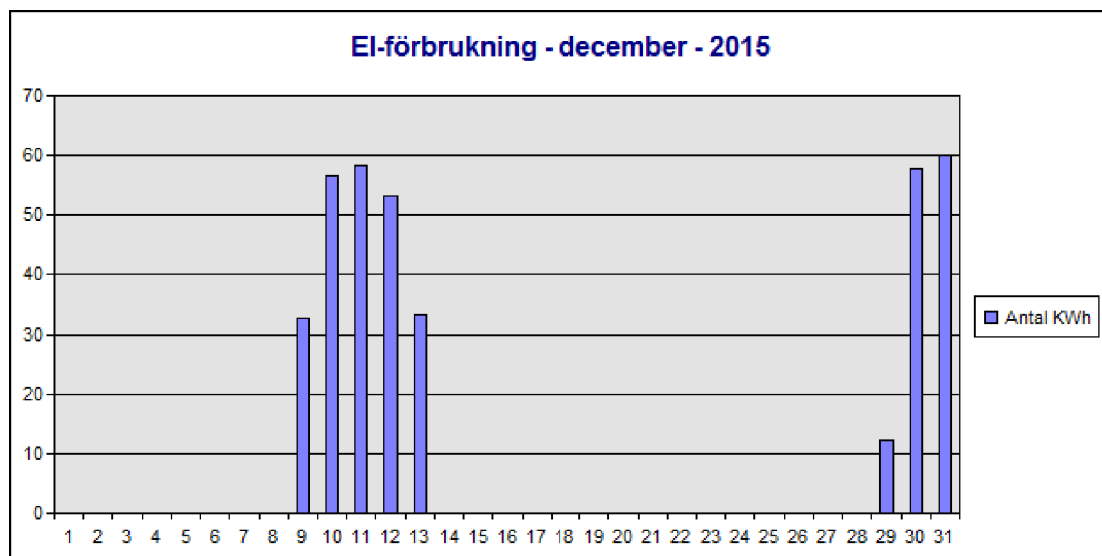

Fördelar för camping- och hamnägaren

- **Debitering efter förbrukning**

- Systemet är speciellt anpassat för säsongsgäster. Det är för dem som skillnaden i elförbrukning verkligen påverkar den totala kostnaden för en plats
- Individuell mätning ger följande:
  - Rättvisa
  - Totala förbrukningen minskar*
  - De exakta årskostnaderna för el är kända i förväg varje år eftersom elförbrukningen på debiteras ut. (Förenkla budgetarbetet)
- Mätare är debiteringsgodkända enligt MID Typ D (Samma tester och certifikat som de mätare som installeras i fastigheter)

* Enligt Boverket minskar energiförbrukningen med ca 30% om individuell mätning och debitering införs.