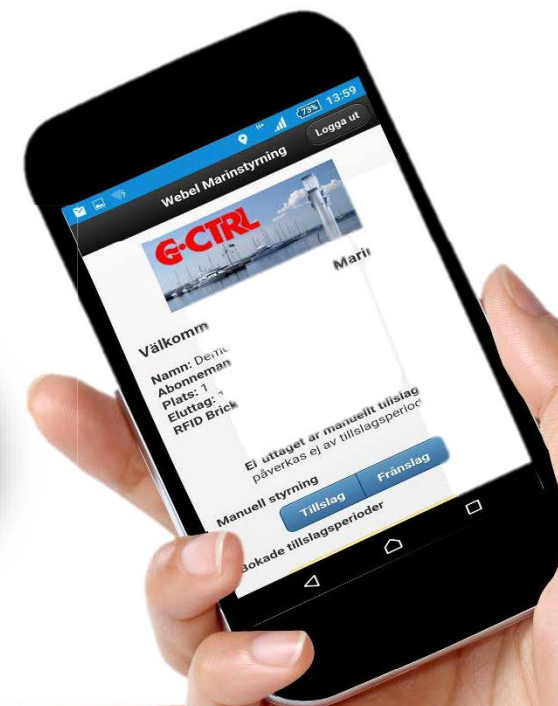

Fördelar för gästen

- **Debiteras för rätt förbrukning**

- Gästen betalar endast för sin exakta förbrukning
- Gästen ges möjlighet att påverka sin kostnad genom att spara på el
- Mätare är debiteringsgodkända. Du garanteras ett korrekt mätvärde

Fördelar för gästen

- Debiteras för rätt förbrukning
- **Flexibel styrning**

- Gästen kan styra sitt eluttag med Smartphone, RFID, dator eller telefon(talsvar)
- Direktstart eller framtida tillslagstider kan enkelt programmeras via en Smartphone