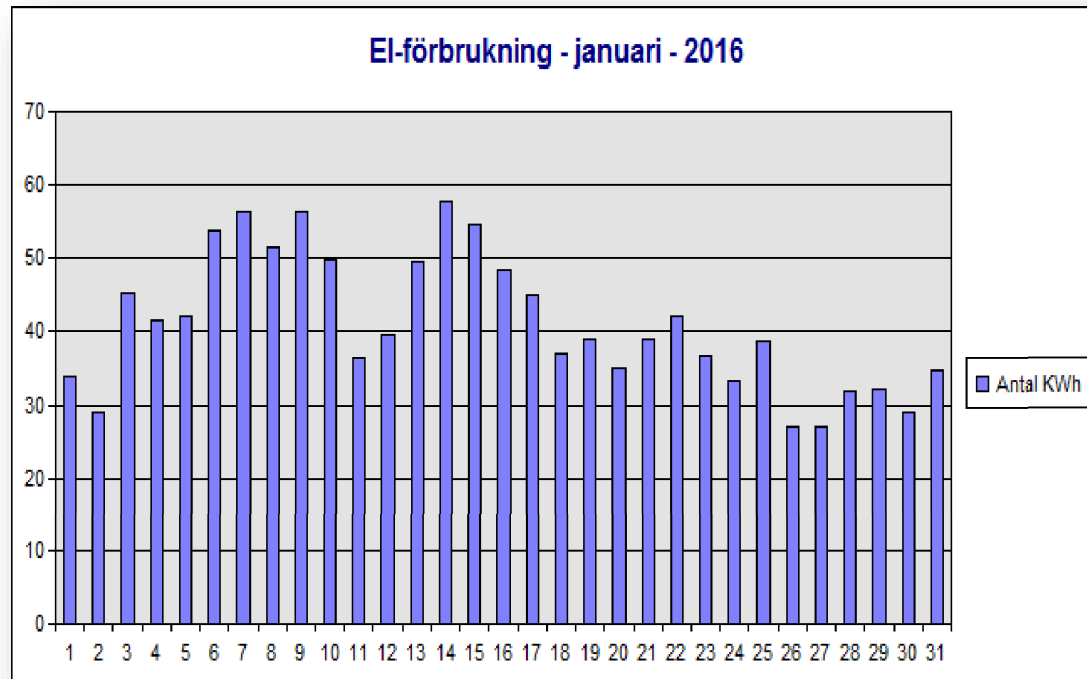

Fördelar för gästen

- **Debiteras för rätt förbrukning**

- Gästen betalar endast för sin exakta förbrukning
- Gästen ges möjlighet att påverka sin kostnad genom att spara på el
- Mätare är debiteringsgodkända. Du garanteras ett korrekt mätvärde