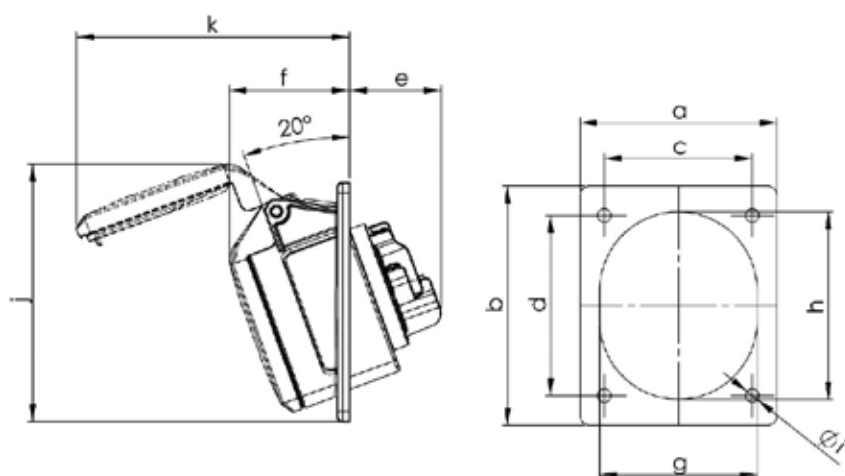

Måttuppgift för

GARO Pro Quick uttag med sned fästplatta 32A

In	32 A	32 A	32 A
Poltal	3	4	5
a	80	80	80
b	97	97	97
c	60	60	60
d	73	73	73
e	48	48	48
f	54	54	55
g	65	65	70
h	75	75	80
i	5,5	5,5	5,5
j	105	105	110
k	119	119	125
Vikt	0,186	0,210	0,233