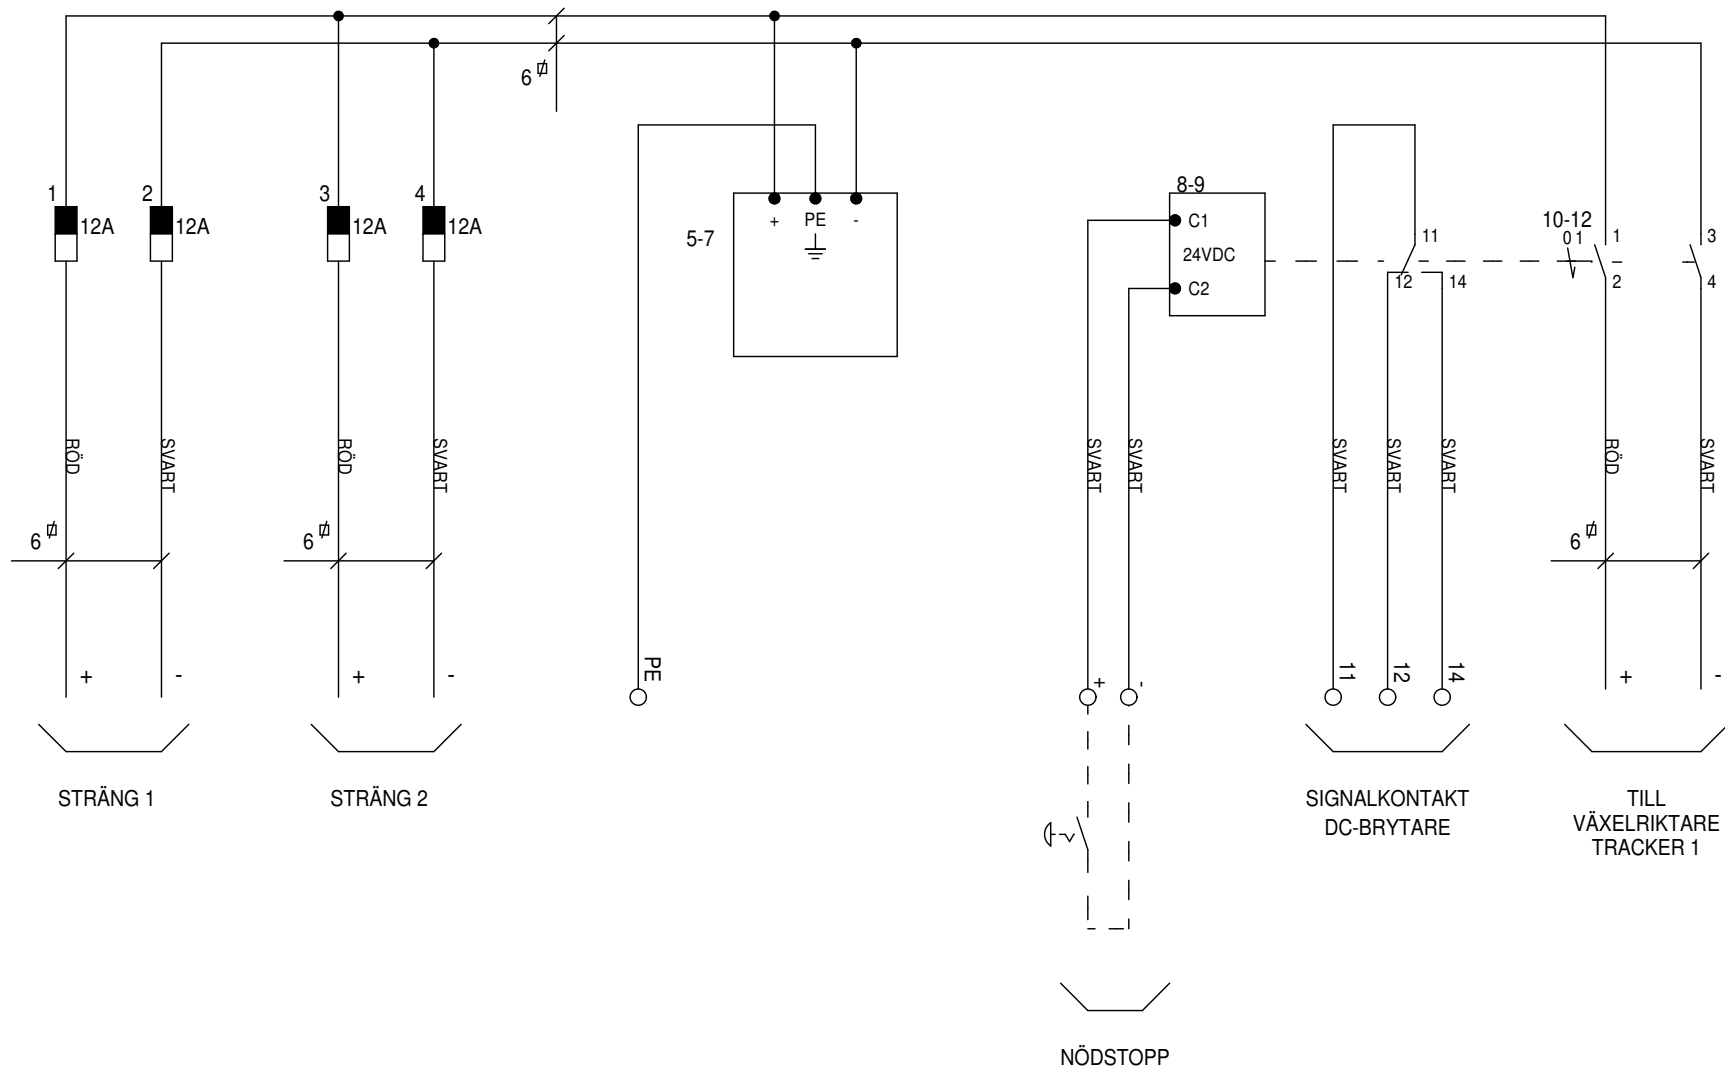

HÖJD: 347mm
BREDD: 579mm
DJUP: 171mm

	GARO AB Tel: 0370-33 28 90 Fax: 0370-33 28 95 Södergatan 335 25 GNOSJÖ SWEDEN		GARO SOLCELLER DC 2-4 ART.NR: 353263		ARBETSNUMMER	DATUM	
					KONSTRUERAD AV	RITAD AV	BLAD
					JG	JG	1
				SENASTE ÄNDRING	UTGÅVA	NÄSTA BLAD	
				2018-09-21	C	2	