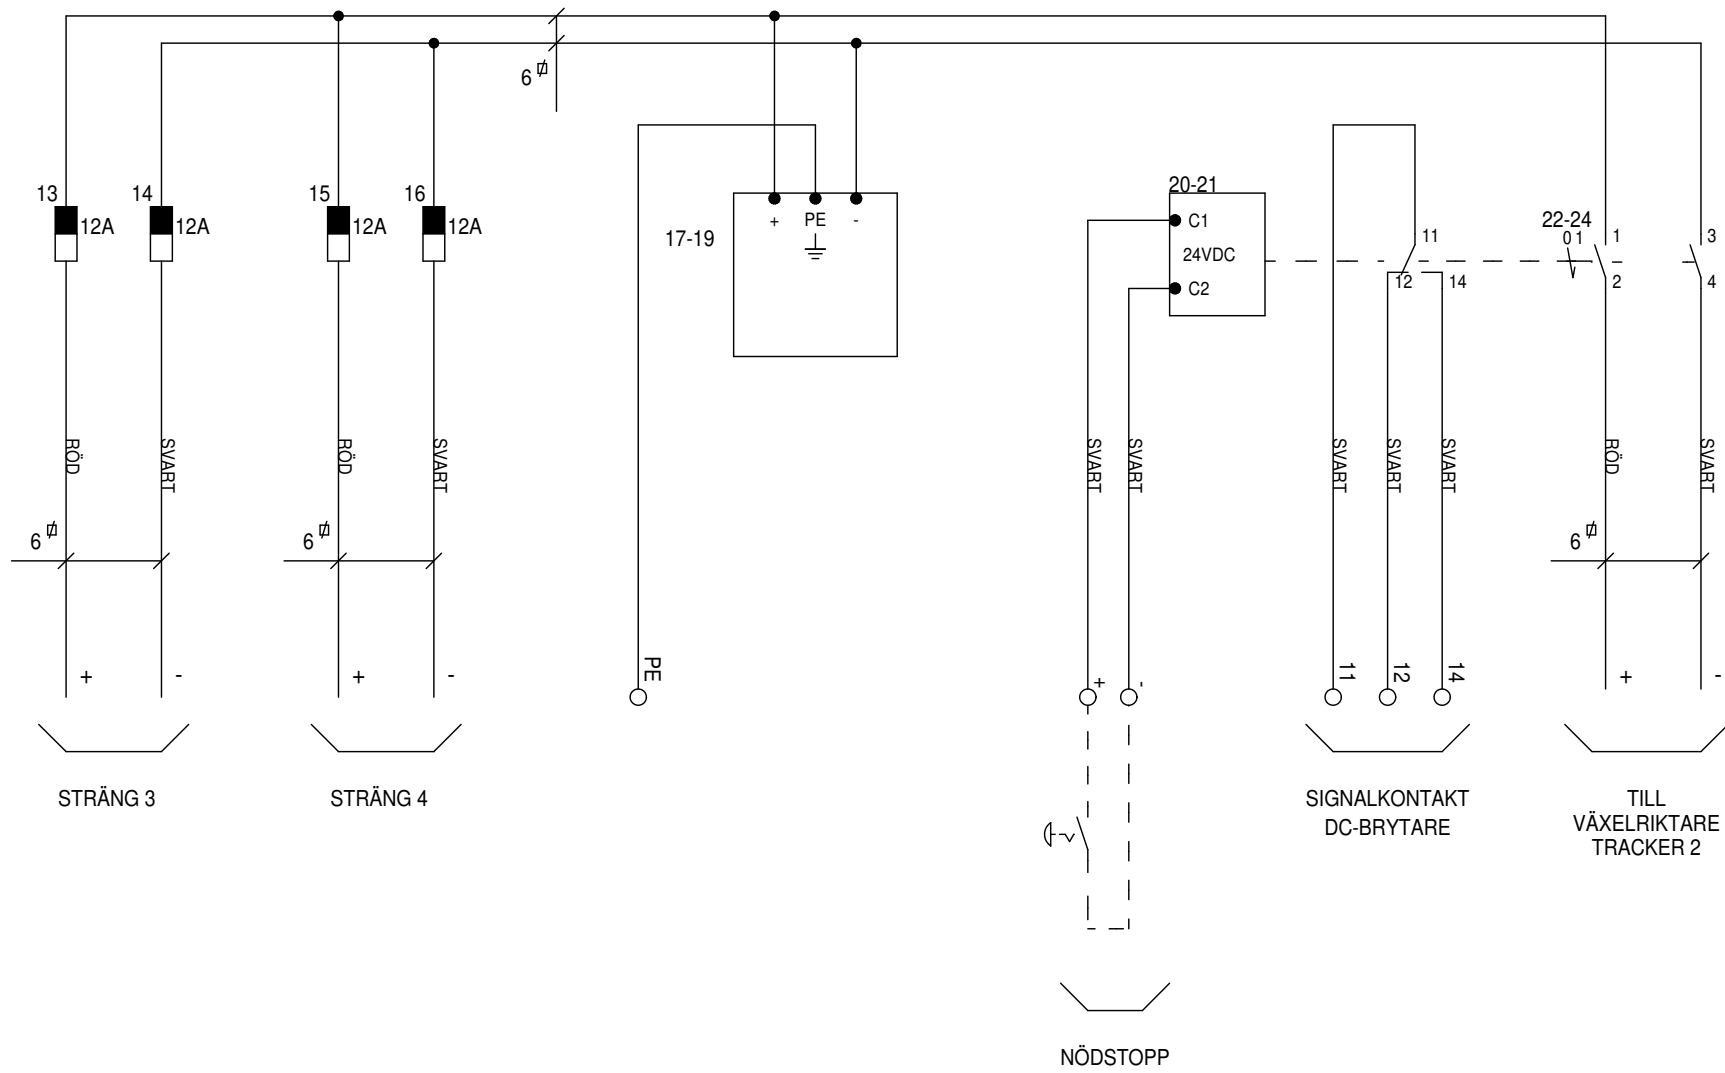

HÖJD: 347mm
BREDD: 579mm
DJUP: 171mm

	GARO AB Tel: 0370-33 28 90 Fax: 0370-33 28 95 Södergatan 335 25 GNOSJÖ SWEDEN		GARO SOLCELLER DC 2-4 ART.NR: 353263		ARBETSNUMMER	DATUM	
					KONSTRUERAD AV	RITAD AV	BLAD
					JG	JG	1
				SENASTE ÄNDRING	UTGÅVA	NÄSTA BLAD	
				2018-09-21	C	2	

GARO AB
 Tel: 0370-33 28 90
 Fax: 0370-33 28 95
 Södergatan
 335 25 GNOSJÖ
 SWEDEN

GARO SOLCELLER DC 2-4
 ART.NR: 353263

ARBETSNUMMER	DATUM	
	2018-08-30	
KONSTRUERAD AV	RITAD AV	BLAD
JG	JG	2
SENASTE ÄNDRING	UTGÅVA	NÄSTA BLAD
2018-09-21	C	3