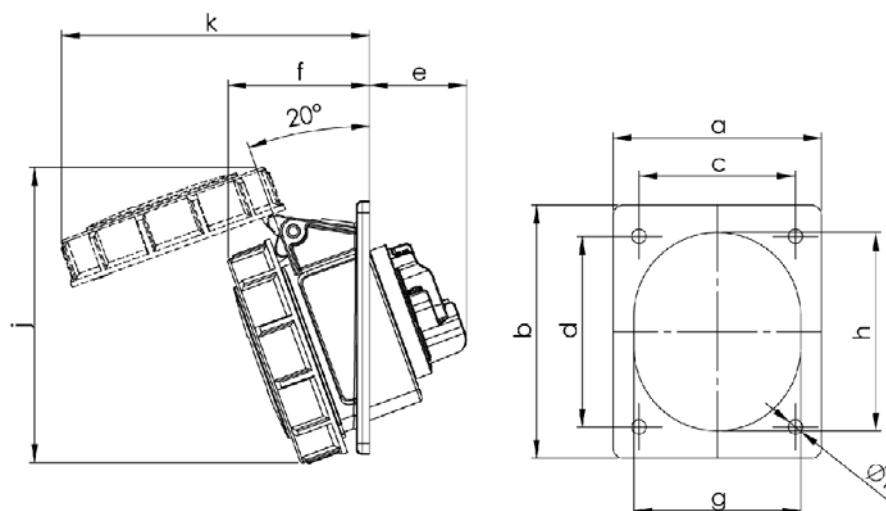

Måttuppgift för

GARO Pro Basic uttag vattentätt med sned fästplatta 32A

In	32A	32A	32A
Polantal	3	4	5
a	80	80	80
b	97	97	97
c	60	60	60
d	73	73	73
e	51	51	51
f	60	60	61
g	65	65	70
h	75	75	80
i	5,5	5,5	5,5
Vikt	0,224	0,248	0,278