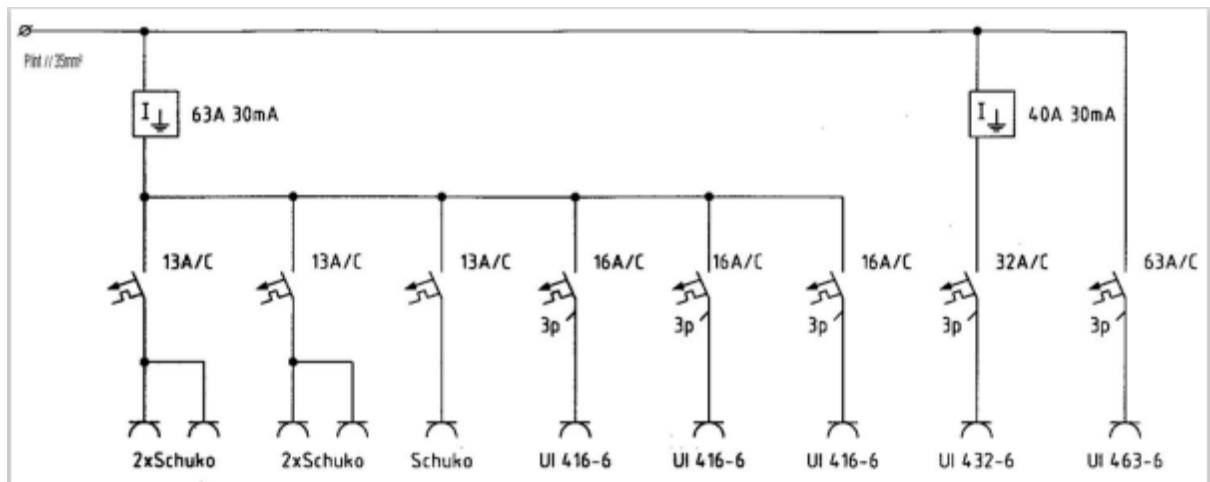

Enlinjeschema

Art.nr:2468809

E2468809 11305-JFB

För mer information, vänligen kontakta / For more information , please contact :

GARO AB

Telefon/Phone: 0370 33 28 00

E-mail: info@garo.se