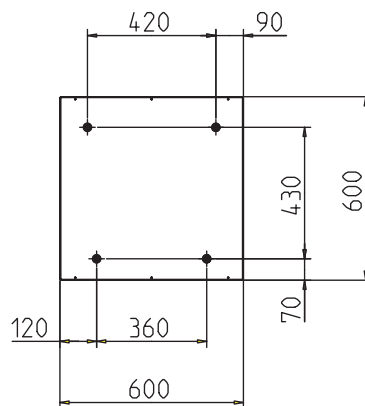

**MSTR 600**

**MSTR 400**

**MTTR 3**

**2260575 WB Væggefäste d=15**

**2260576 WBH Væggefäste d=63**