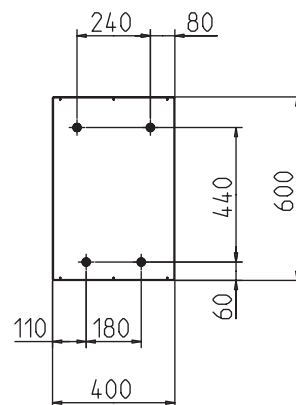

**MSTR 600**

**MSTR 400**

**MTTR 3**

**2260575 WB Væggefäste d=15**

**2260576 WBH Væggefäste d=63**