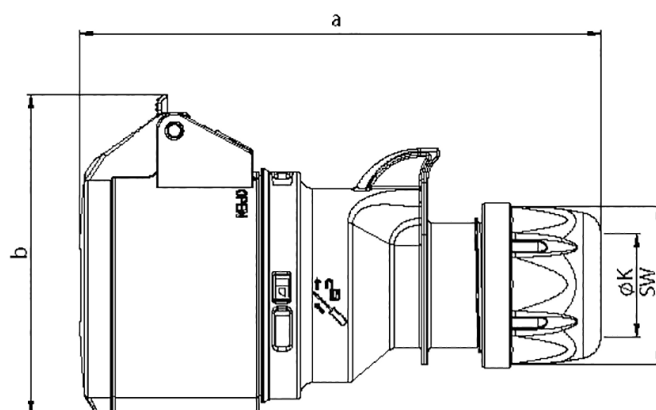

## Måttuppgift för

### GARO Pro Basic skarvuttag 16A 7-pol

In	16 A
Poltal	7
a	145
b	89
K	8-16
SW	42
Vikt kg	0,210