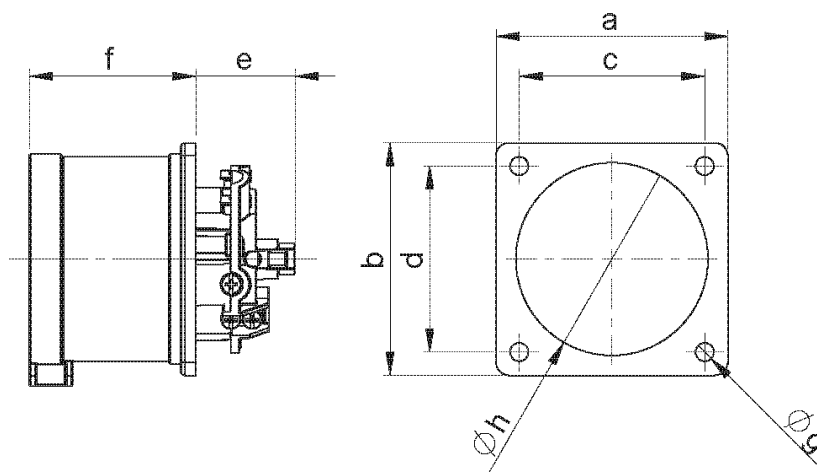

Måttuppgift för

GARO Pro Basic intag 32A 7-pol

In	32 A
Poltal	7
a	70
b	70
c	56
d	56
e	30
f	51
g	5,5
h	55
Vikt	0,180