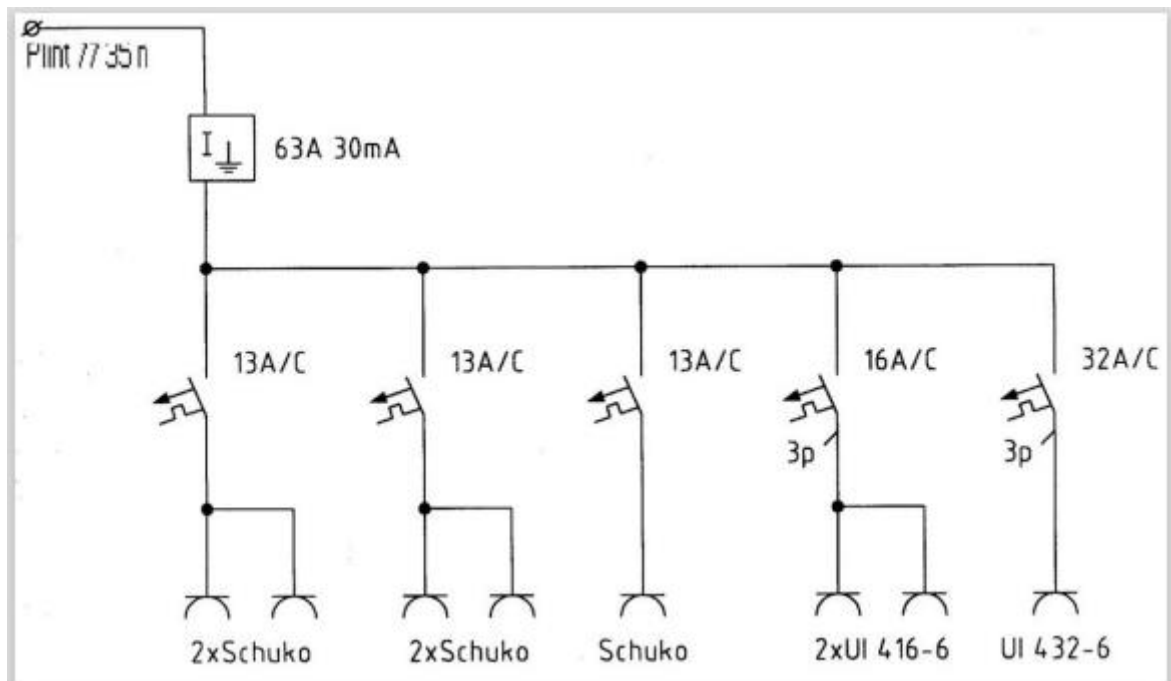

## Enlinjeschema

Art.nr:2468803

E2468803 01205-JFB

**För mer information, vänligen kontakta / For more information , please contact :**

GARO AB

Telefon/Phone: 0370 33 28 00

E-mail: info@garo.se