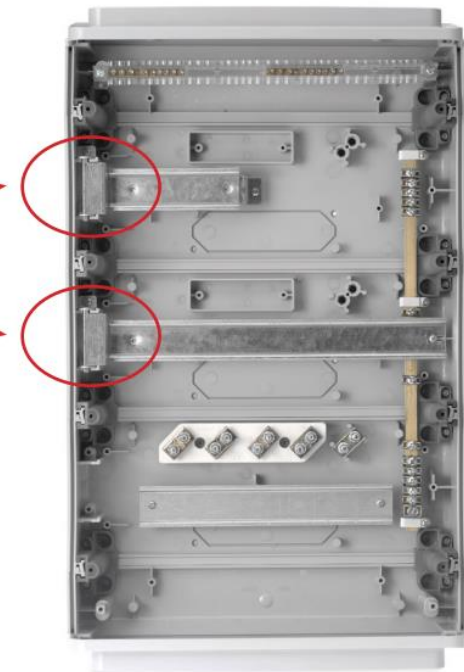

### Gbox

DIN-skena går att fälla fram för enklare anslutning av kabel

Din-rail can be folded forward for easier connection of cable.

DIN-skenan går att fälla fram  
för enklare anslutning av kabel.

Gångjärn