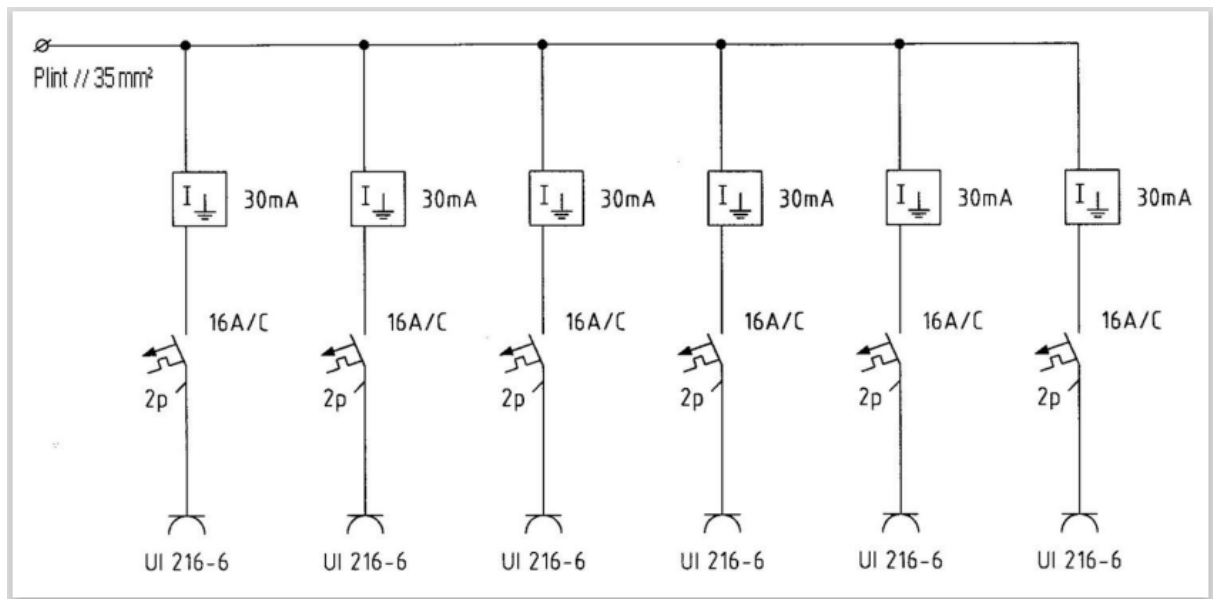

Enlinjeschema

Art.nr:2468810

E2468810 00060

För mer information, vänligen kontakta / For more information , please contact :

GARO AB

Telefon/Phone: 0370 33 28 00

E-mail: info@garo.se