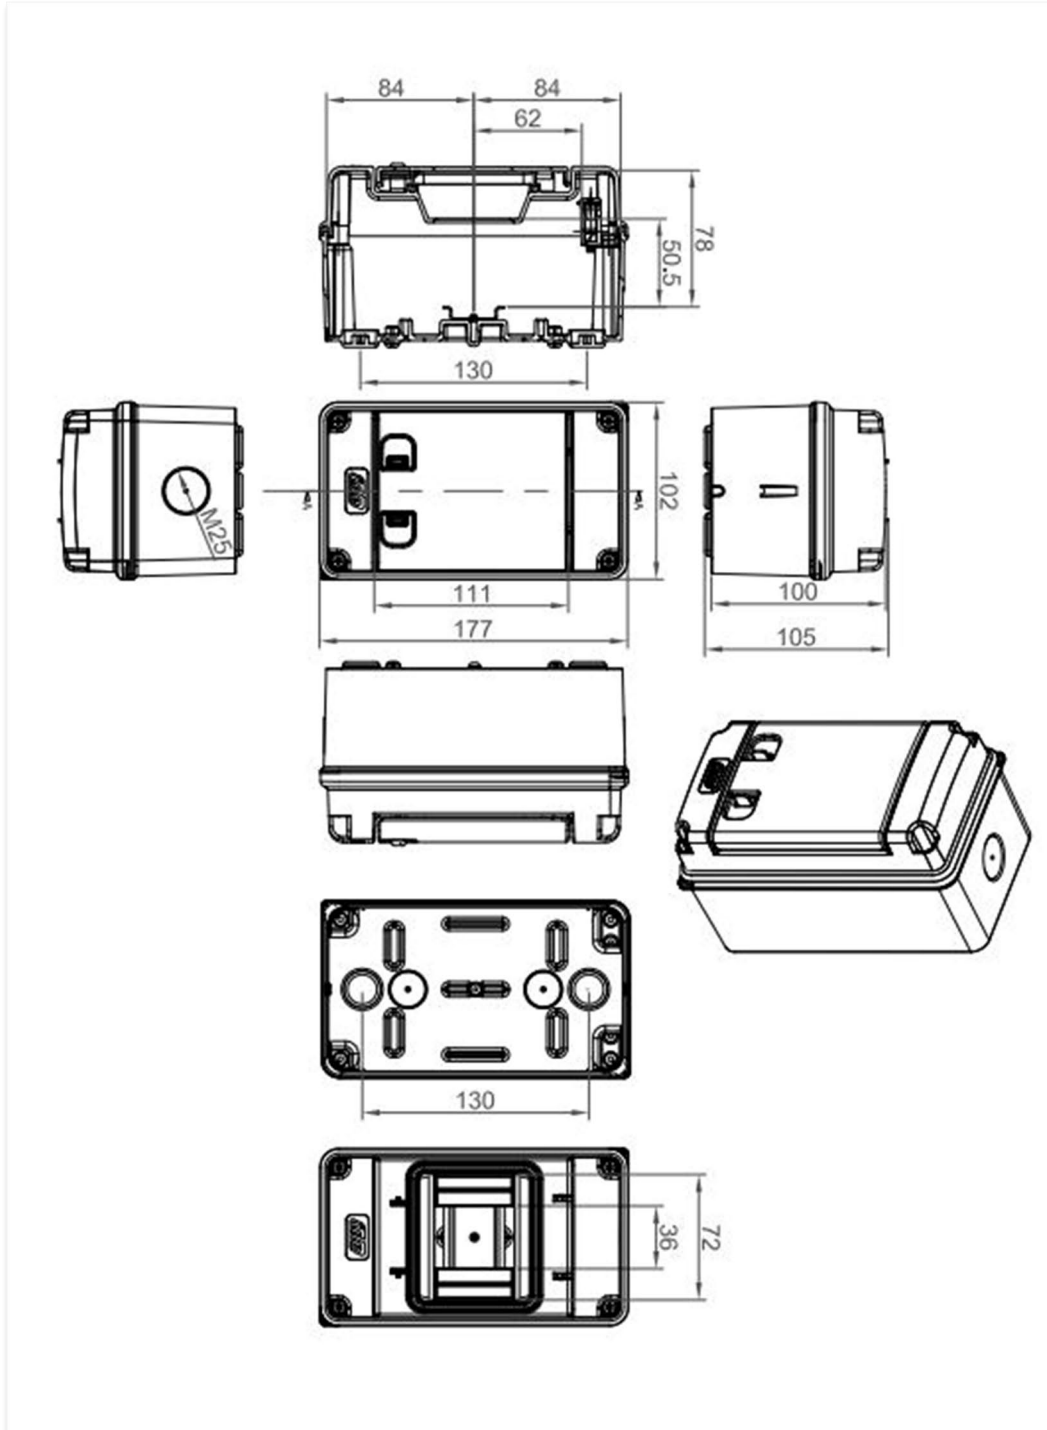

## Måttskiss/Drawing

Art.nr: 110296    Enr: 2271138    Typbeteckning: NUPT 1-4E

**För mer information, vänligen kontakta / For more information, please contact:**

GARO AB  
Telefon/Phone: 0370 33 28 00  
E-mail: [info@garo.se](mailto:info@garo.se)

Art.nr: 110296