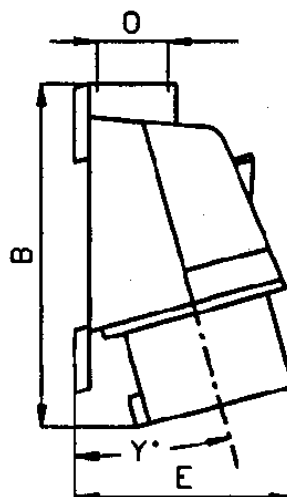

## Måttuppgift för

GARO Pro Basic väggtag 63A

In	63A
Poltal	3, 4, 5
A	116
B	235
C	190
D	78
E	114
H	174
O*	M40
p	100
Y	15

\*Knockoututförande typ KO 28,5 med öppningsdiameter på 28,5 mm levereras som standard