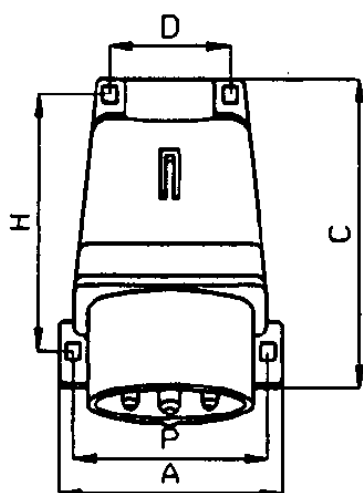

## Måttuppgift för

GARO Pro Basic väggtag 63A

In	63A
Poltal	3, 4, 5
A	116
B	235
C	190
D	78
E	114
H	174
O*	M40
p	100
Y	15

\*Knockoututförande typ KO 28,5 med öppningsdiameter på 28,5 mm levereras som standard