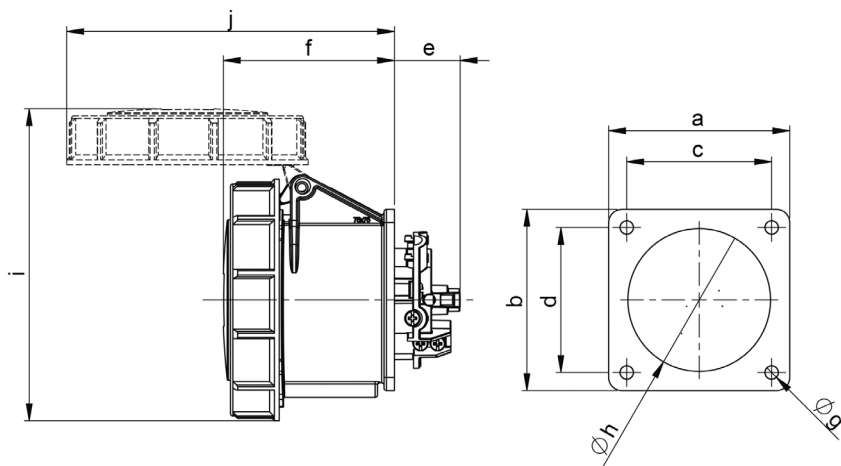

Måttuppgift för

GARO Pro Basic uttag vattentätt 16A 7-pol

In	16 A
Poltal	7
a	70
b	70
M	56
Vikt	0,207