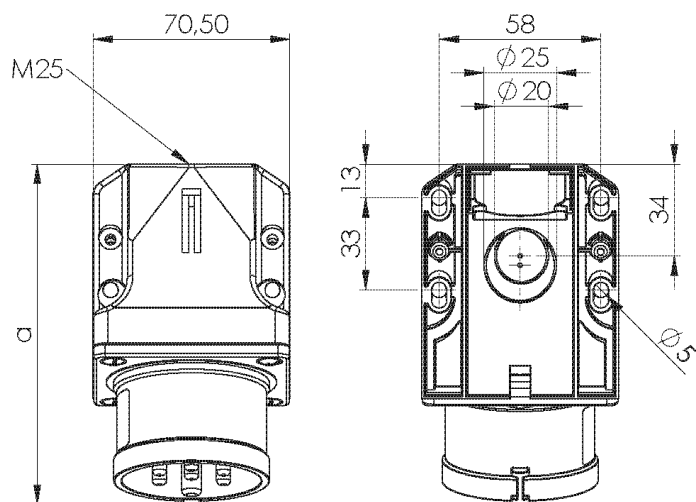

Måttuppgift för

GARO Pro Basic väggintag 32A 7-pol GG

In	32 A
Poltal	7
a	188
b	143
M	2 x 25
Vikt	