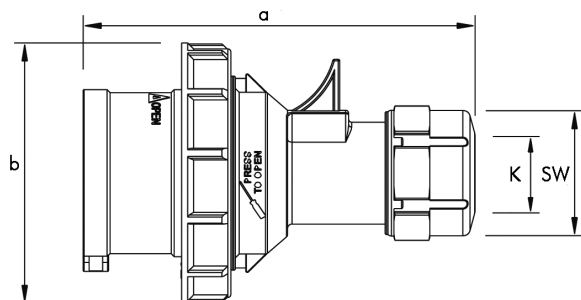

Måttuppgift för

GARO Pro Basic vattentät stickpropp 32A

In	32 A	32 A	32 A
Poltal	3	4	5
a	146	146	152
b	93	93	100
K	10-20	10-20	12-22
SW	50	50	50
Vikt kg	0,210	0,230	0,263