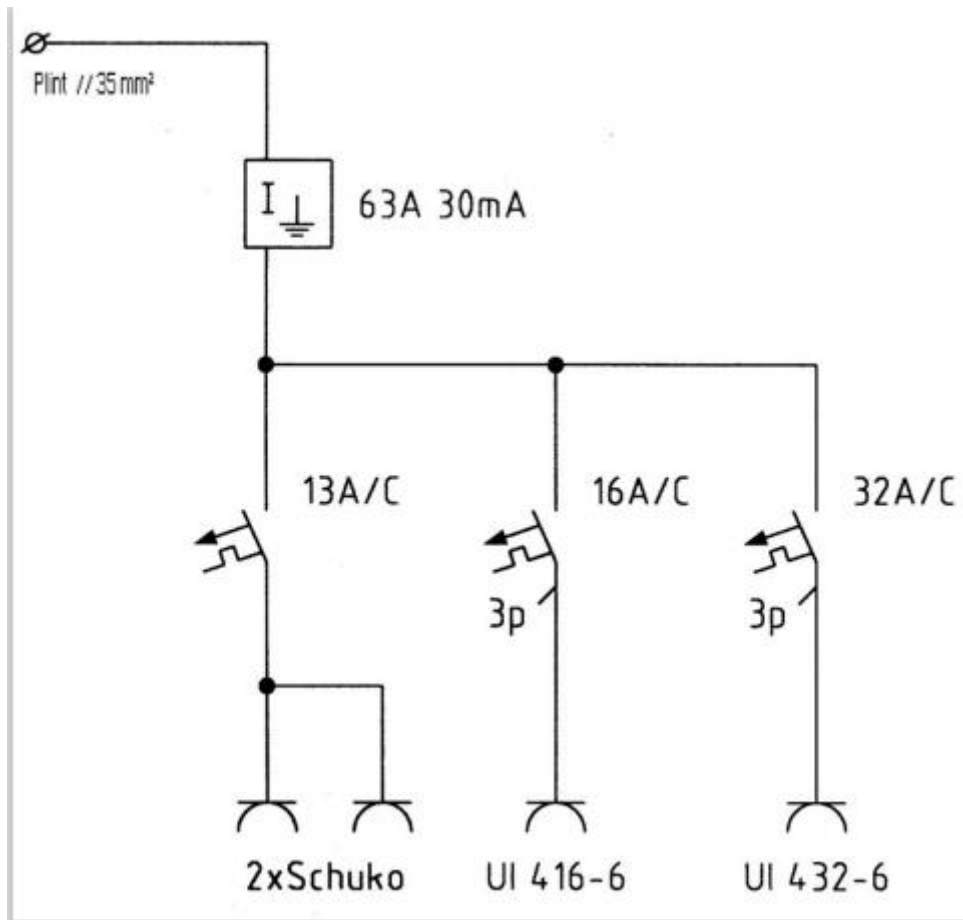

Enlinjeschema

Art.nr:2468806

E2468806 01102-JFB

För mer information, vänligen kontakta / For more information , please contact :

GARO AB
Telefon/Phone: 0370 33 28 00
E-mail: info@garo.se