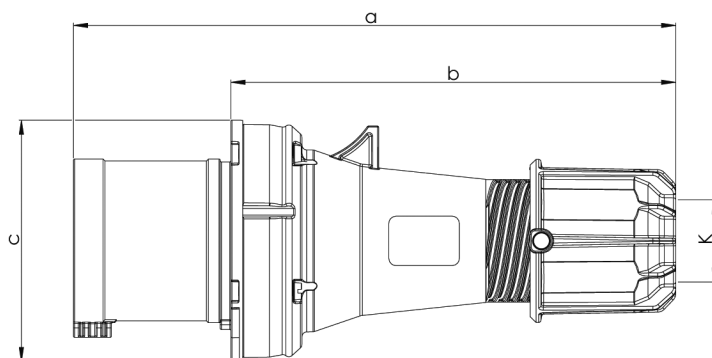

## Måttuppgift för

### GARO Pro Basics stickpropp 63A

In	63 A	63 A	63 A
Poltal	3	4	5
a	257	257	257
b	190	190	190
c	102	102	102
K	14,5-36	14,5-36	14,5-36
Vikt kg	0,500	0,549	0,603