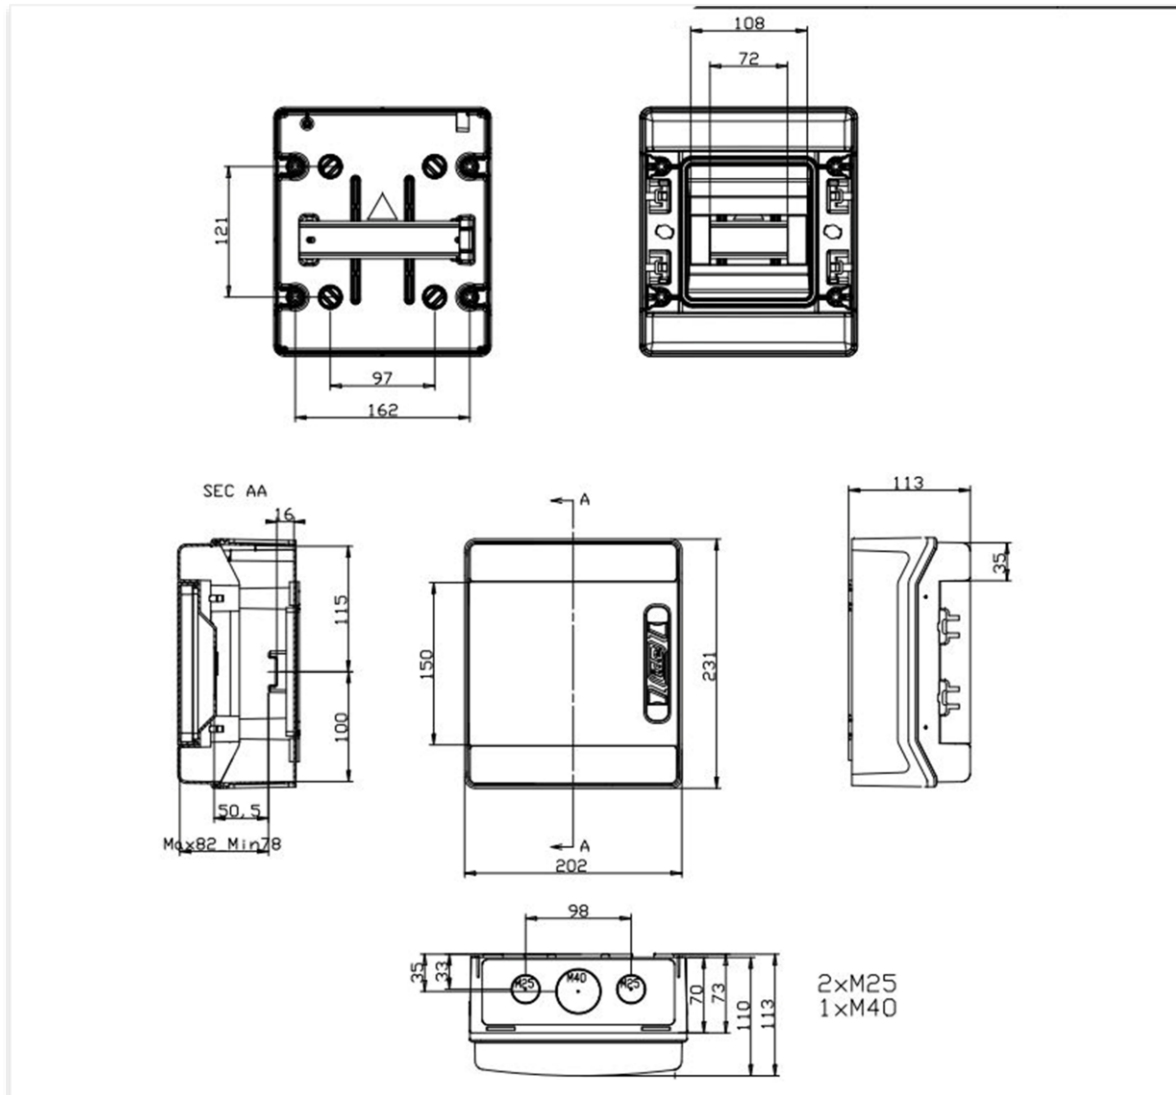

Måttskiss/Drawing

Art.nr: 110298 Enr: 2271140 Typbeteckning: NUPT 1-6

För mer information, vänligen kontakta / For more information, please contact:

GARO AB
Telefon/Phone: 0370 33 28 00
E-mail: info@garo.se

Art.nr: 110298

Sensitivity: Internal