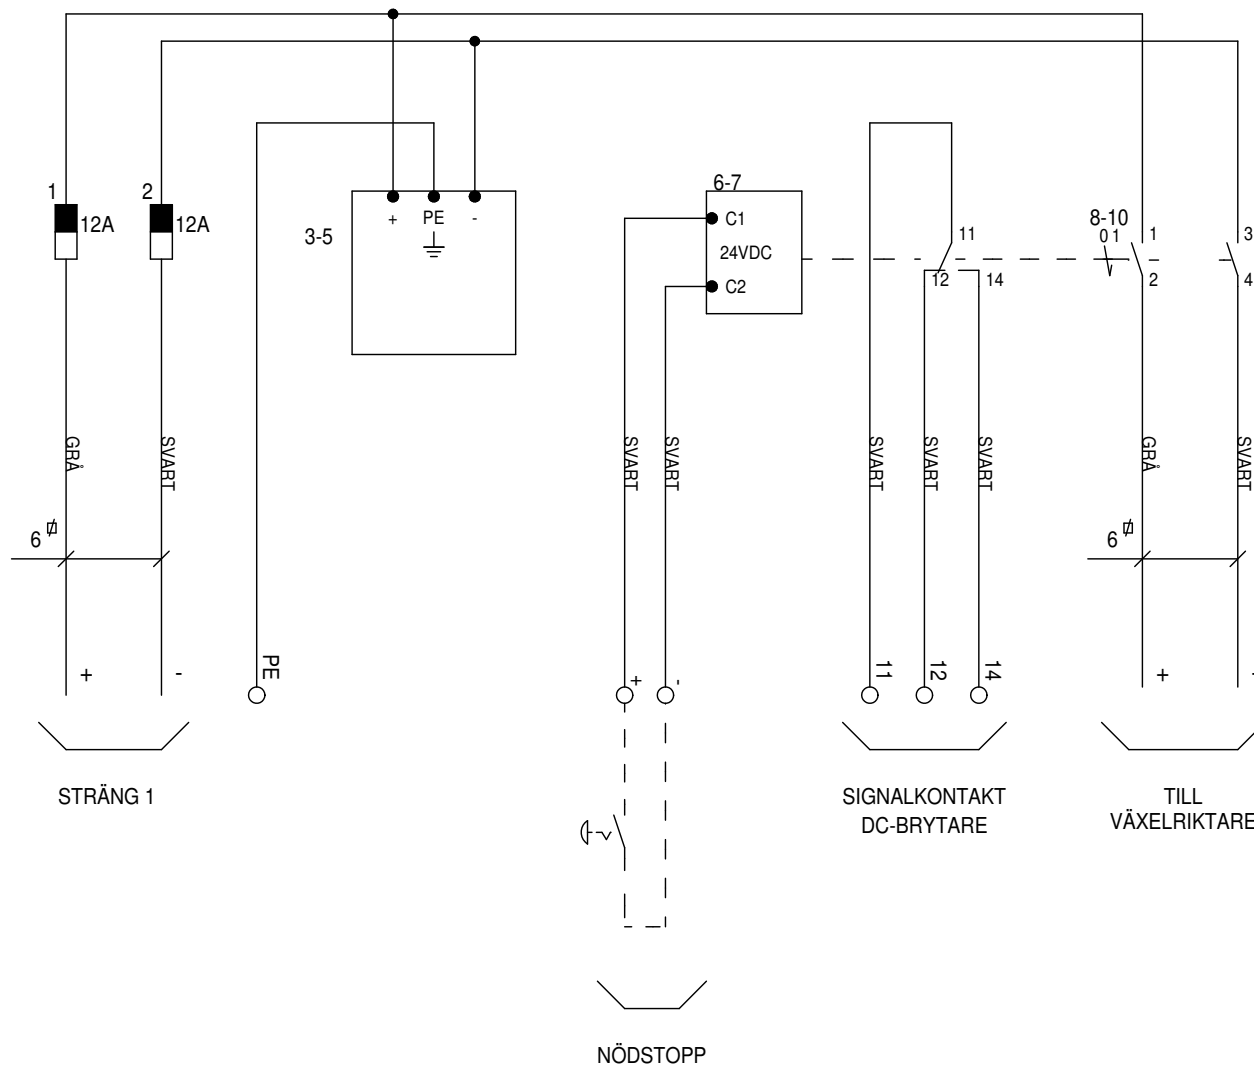

HÖJD: 347mm  
BREDD: 388mm  
DJUP: 171mm

GARÖ AB  
Tel: 0370-33 28 90  
Fax: 0370-33 28 95  
Södergatan  
335 25 GNOSJÖ  
SWEDEN

**GARÖ SOLCELLER DC 1-1**  
ART.NR: 353262

ARBETSNUMMER	DATUM	
	2018-08-30	
KONSTRUERAD AV	RITAD AV	BLAD
JG	JG	1
SENASTE ÄNDRING	UTGÅVA	NÄSTA BLAD
2018-09-21	C	2

GARO AB  
 Tel: 0370-33 28 90  
 Fax: 0370-33 28 95  
 Södergatan  
 335 25 GNOSJÖ  
 SWEDEN

**GARO SOLCELLER DC 1-1**  
 ART.NR: 353262

ARBETSNUMMER	DATUM	
	2018-08-30	
KONSTRUERAD AV	RITAD AV	BLAD
JG	JG	2
SENASTE ÄNDRING	UTGÅVA	NÄSTA BLAD
2018-09-21	C	3