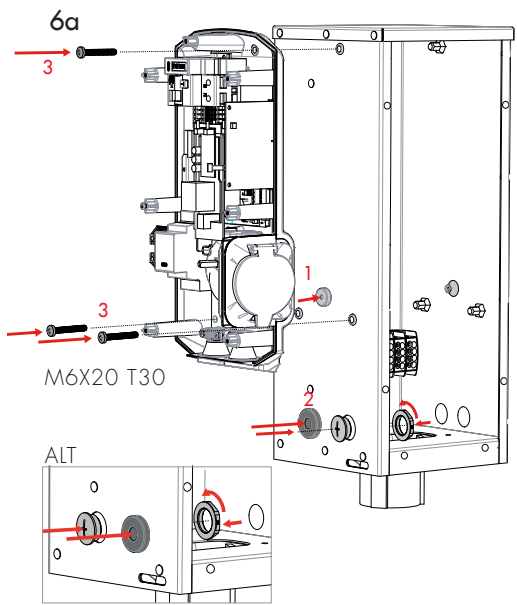

GARO GLB-FD

manual 380221.1

GARO[®]

3

M4X8 T20

4

5

M5X8 T25