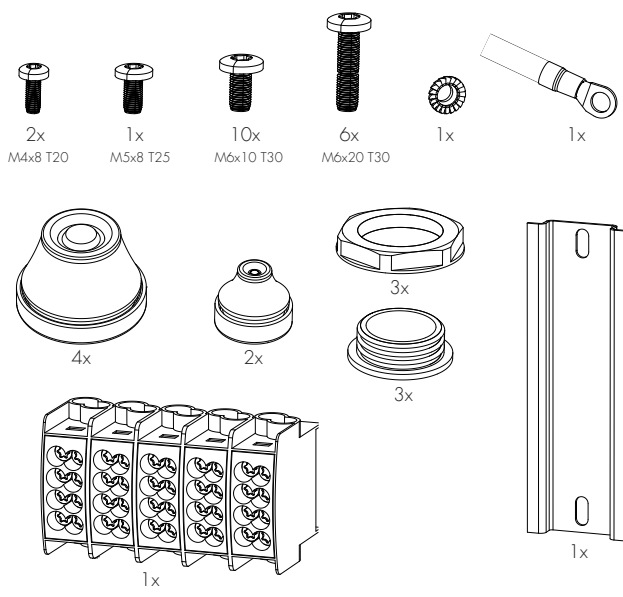

GARO GLB-FD

manual 380221.1

GARO[®]

3

M4X8 T20

4

5

M5X8 T25