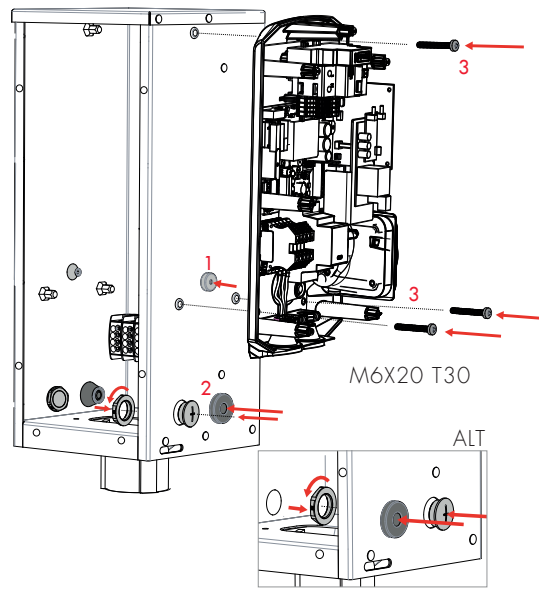

GARO GLB-FD

manual 380221.1

GARO[®]

3

M4X8 T20

4

5

M5X8 T25