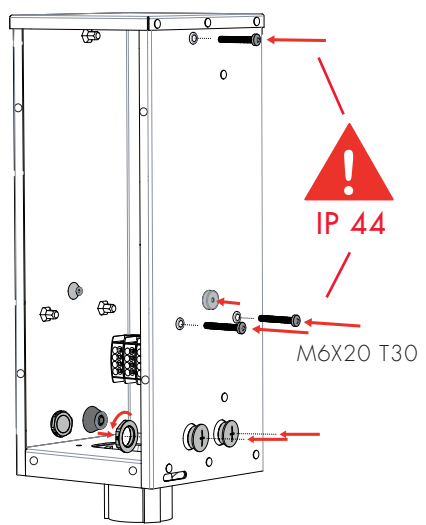

GARO GLB-FD

manual 380221.1

GARO[®]

3

M4X8 T20

4

5

M5X8 T25