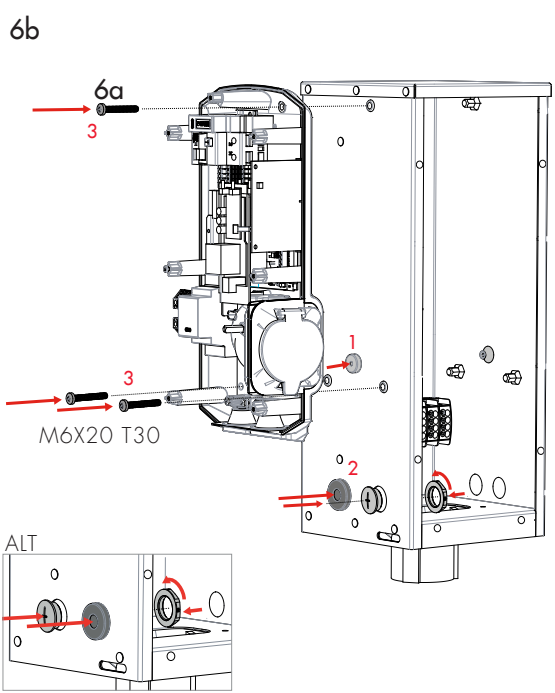

GARO GLB-FD

manual 380221.1

GARO[®]

3

M4X8 T20

4

5

M5X8 T25