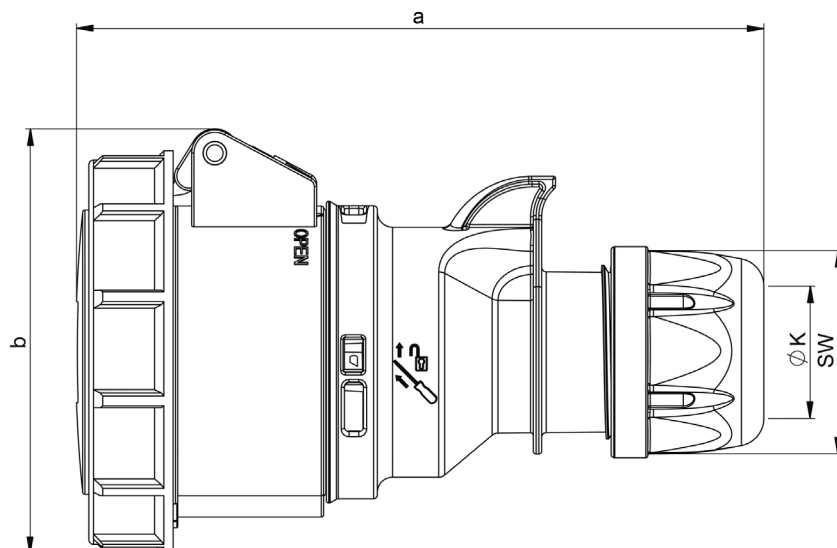

Måttuppgift för

GARO Pro Basic skarvuttag vattentätt 32A 7-pol

In	32 A
Poltal	7
a	171
b	102
K	11,5-22
SW	50
Vikt kg	0,377