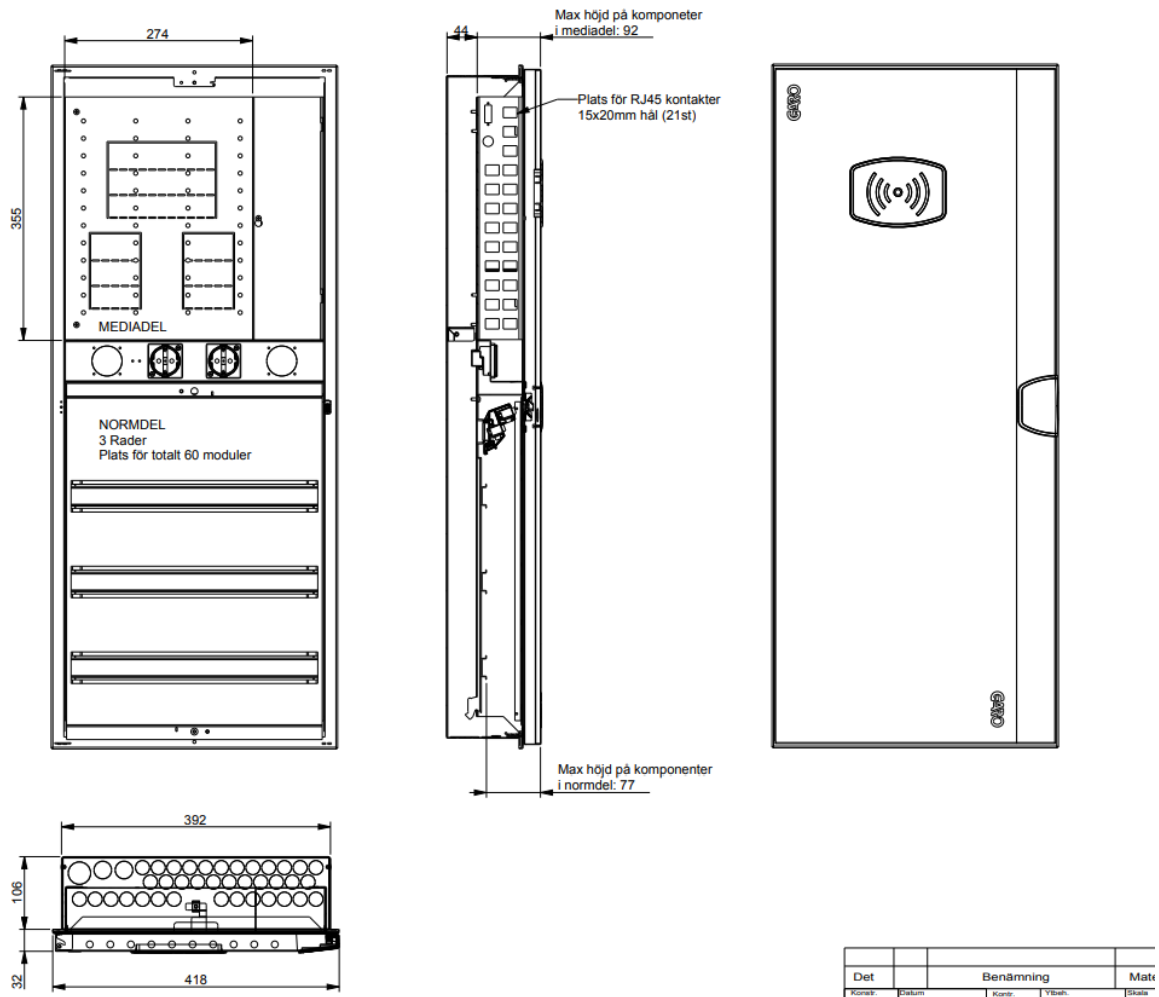

## Måttskiss/Drawing

Art.nr/Item.nr: 356035

E2290030 KMNU 60-3/6

**För mer information, vänligen kontakta / For more information , please contact :**

GARO AB  
 Telefon/Phone: 0370 33 28 00  
 E-mail: info@garo.se