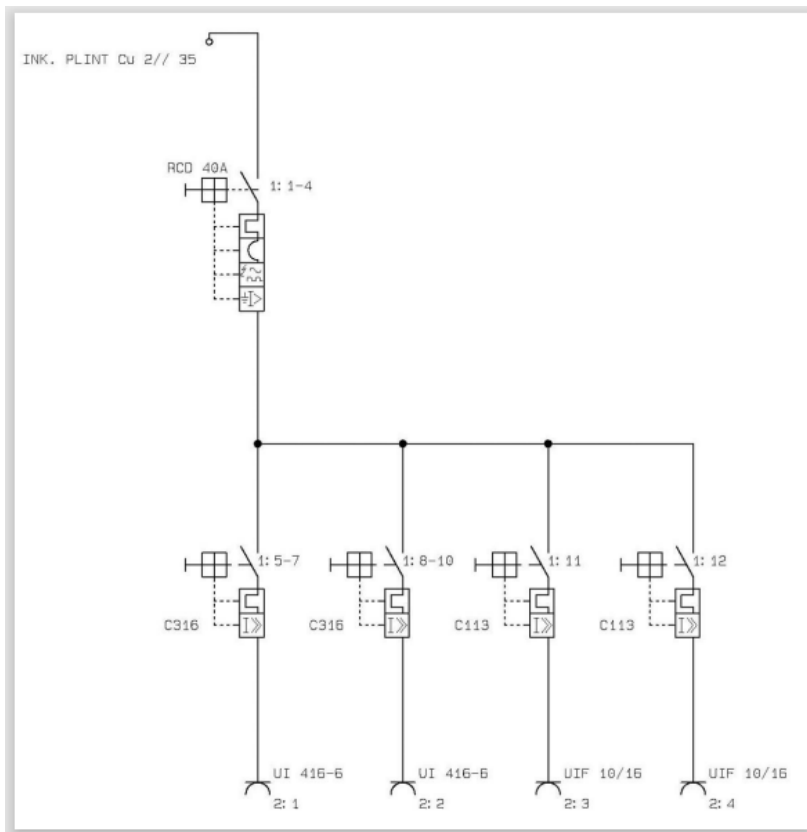

## Enlinjeschema

Art.nr:2468811

E2468811 00202-JFB

**För mer information, vänligen kontakta / For more information , please contact :**

GARO AB

Telefon/Phone: 0370 33 28 00

E-mail: info@garo.se