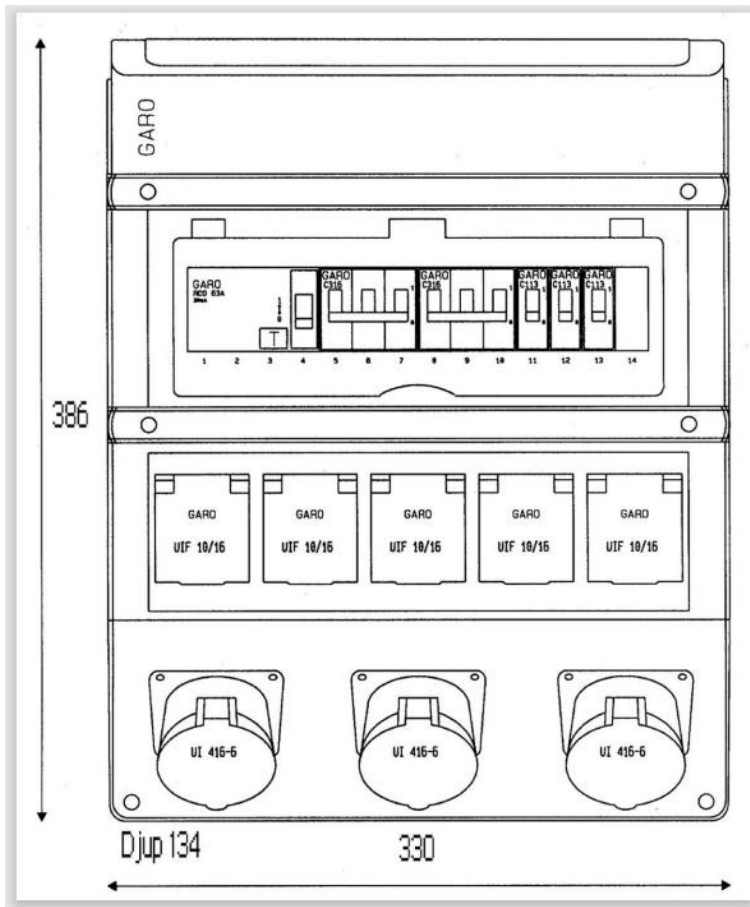

Mått,-frontskiss/Dimensions and front drawing

Art.nr:2468802

E2468802 00305-JFB

För mer information, vänligen kontakta / For more information , please contact :

GARO AB

Telefon/Phone: 0370 33 28 00

E-mail: info@garo.se